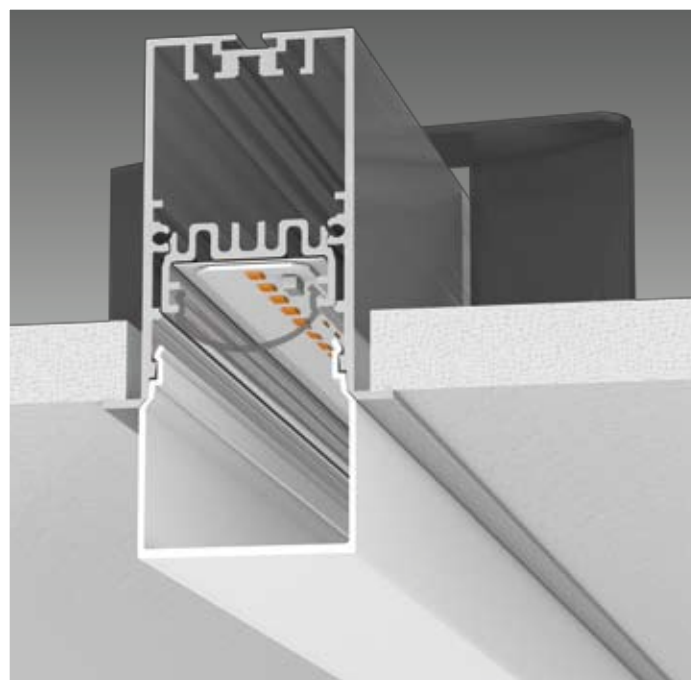

- Einbaumontage mit Abdeckung opal/ hoch
- *recessed installation with cover opal/ high*