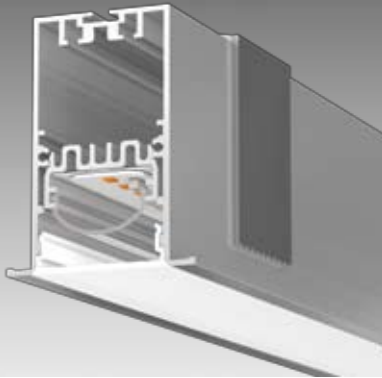

EINBAU LEW076

Perfekte LED-Inszenierung
perfect LED presentation

LED LEWO 76

INNOVATION

160lm/W

LEWO 76

- Komplettleuchte aus eloxiertem Aluminium
 - Abdeckung aus Polycarbonat opal/ flach, opal/ hoch, Microprisma oder mit asymmetrischer Abdeckung (70% Wand und 30% Boden)
 - bestückt mit hocheffizienten LED-Platinen
 - Optional: DALI/SwitchDim
 - in 5 Standardlängen erhältlich (Sonderlängen auf Anfrage)
 - inkl. Befestigungsmaterial und Einbaubügel
 - max. Profillänge 5000mm
- complete fixture made of anodised aluminium
 - cover made of polycarbonate opal/ flat, opal/ high, microprisma or with asymmetric cover (70% wall and 30% floor)
 - fitted with highly efficient LED boards
 - optional: DALI-Dim/SwitchDIM
 - available in 3 standard lengths (special lengths on request)
 - incl. assembly material and recessed bracket
 - max. profile length 5000mm

230V

Technische Beschreibung/ technical description	Ausschnittmaße/ cut-out measurement				
	570mm	850mm	1130mm	1410mm	1690mm
Modulleistung LOW/ module power LOW:	8,9W	13,4W	17,8W	22,3W	26,7W
Lumen-Output Modul LOW/ lumen-output module LOW:	1484lm (WW) 1540lm (NW)	2226lm (WW) 2310lm (NW)	2968lm (WW) 3080lm (NW)	3710lm (WW) 3850lm (NW)	4452lm (WW) 4620lm (NW)
Modulleistung HIGH/ module power HIGH:	13,7W	20,5W	27,4W	34,2W	41,0W
Lumen-Output Modul HIGH/ lumen-output module HIGH:	2120lm (WW) 2200lm (NW)	3180lm (WW) 3300lm (NW)	4240lm (WW) 4400lm (NW)	5300lm (WW) 5500lm (NW)	6360lm (WW) 6600lm (NW)
Ausgangsstrom/ output current:	200mA (LOW), 300mA (HIGH)				
CRI/CRI:	>80Ra				
Schutzart/ protection rate:	IP20				
Energieklasse/ energy class:	A+ A A				