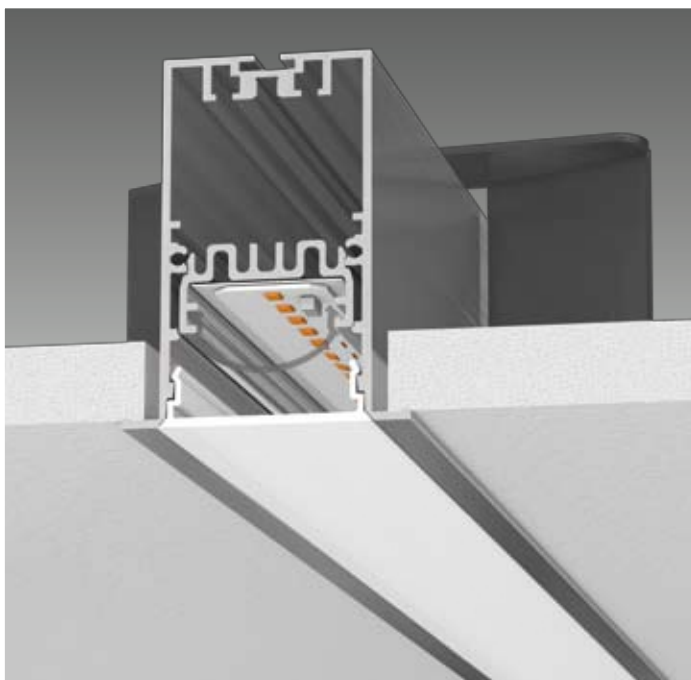

Anwendungsmöglichkeiten für Einbauprofil LEWO 76:
applications for recessed profile LEWO 76:

- Einbaumontage mit Abdeckung opal/ flach
- *recessed installation with cover opal/ flat*