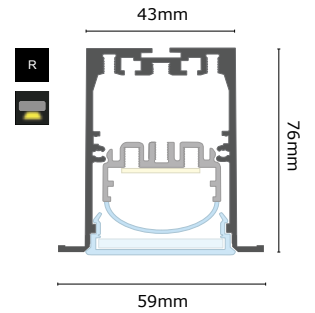

EINBAU LEW076

Perfekte LED-Inszenierung
perfect LED presentation

LED LEWO 76

INNOVATION

160lm/W

LEWO 76

- Komplettleuchte aus eloxiertem Aluminium
 - Abdeckung aus Polycarbonat opal/ flach, opal/ hoch, Microprisma oder mit asymmetrischer Abdeckung (70% Wand und 30% Boden)
 - bestückt mit hocheffizienten LED-Platinen
 - Optional: DALI/SwitchDim
 - in 5 Standardlängen erhältlich (Sonderlängen auf Anfrage)
 - inkl. Befestigungsmaterial und Einbaubügel
 - max. Profillänge 5000mm
- complete fixture made of anodised aluminium
 - cover made of polycarbonate opal/ flat, opal/ high, microprisma or with asymmetric cover (70% wall and 30% floor)
 - fitted with highly efficient LED boards
 - optional: DALI-Dim/SwitchDIM
 - available in 3 standard lengths (special lengths on request)
 - incl. assembly material and recessed bracket
 - max. profile length 5000mm

230V

Technische Beschreibung/ technical description	Ausschnittmaße/ cut-out measurement				
	570mm	850mm	1130mm	1410mm	1690mm
Modulleistung LOW/ module power LOW:	8,9W	13,4W	17,8W	22,3W	26,7W
Lumen-Output Modul LOW/ lumen-output module LOW:	1484lm (WW) 1540lm (NW)	2226lm (WW) 2310lm (NW)	2968lm (WW) 3080lm (NW)	3710lm (WW) 3850lm (NW)	4452lm (WW) 4620lm (NW)
Modulleistung HIGH/ module power HIGH:	13,7W	20,5W	27,4W	34,2W	41,0W
Lumen-Output Modul HIGH/ lumen-output module HIGH:	2120lm (WW) 2200lm (NW)	3180lm (WW) 3300lm (NW)	4240lm (WW) 4400lm (NW)	5300lm (WW) 5500lm (NW)	6360lm (WW) 6600lm (NW)
Ausgangsstrom/ output current:	200mA (LOW), 300mA (HIGH)				
CRI/CRI:	>80Ra				
Schutzart/ protection rate:	IP20				
Energieklasse/ energy class:	A+ A A				