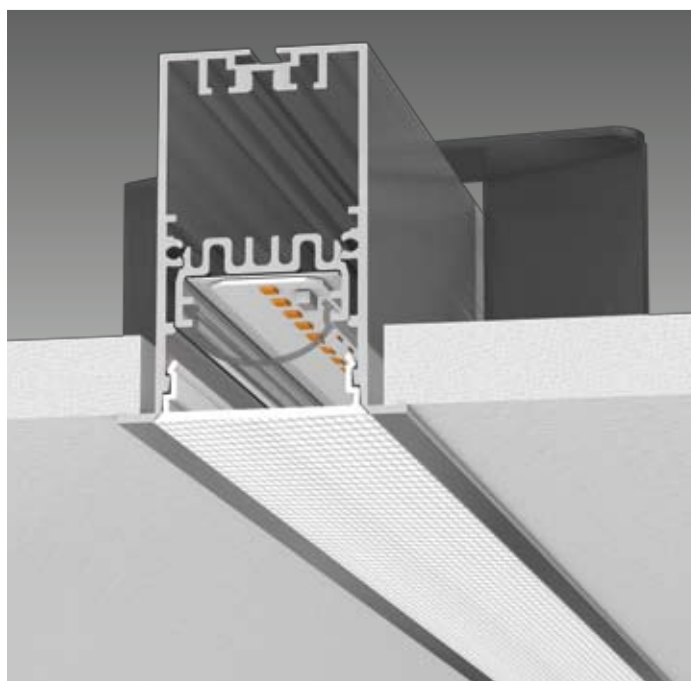

EINBAU LEW076

Perfekte LED-Inszenierung
perfect LED presentation

LED LEWO 76

INNOVATION

160lm/W

LEWO 76

- Komplettleuchte aus eloxiertem Aluminium
 - Abdeckung aus Polycarbonat opal/ flach, opal/ hoch, Microprisma oder mit asymmetrischer Abdeckung (70% Wand und 30% Boden)
 - bestückt mit hocheffizienten LED-Platinen
 - Optional: DALI/SwitchDim
 - in 5 Standardlängen erhältlich (Sonderlängen auf Anfrage)
 - inkl. Befestigungsmaterial und Einbaubügel
 - max. Profillänge 5000mm
- complete fixture made of anodised aluminium
 - cover made of polycarbonate opal/ flat, opal/ high, microprisma or with asymmetric cover (70% wall and 30% floor)
 - fitted with highly efficient LED boards
 - optional: DALI-Dim/SwitchDIM
 - available in 3 standard lengths (special lengths on request)
 - incl. assembly material and recessed bracket
 - max. profile length 5000mm

Anwendungsmöglichkeiten für Einbauprofil LEWO 76:
applications for recessed profile LEWO 76:

- Einbaumontage mit Abdeckung opal/ flach
- *recessed installation with cover opal/ flat*

- Einbaumontage mit Abdeckung opal/ hoch
- *recessed installation with cover opal/ high*

- Einbaumontage mit 3ph. Stromschiene
- auch in DALI-Version erhältlich
- *recessed installation with 3ph. track*
- *also in DALI-version available*

- Einbaumontage mit Abdeckung Microprismatisch
- *recessed installation with cover microprismatic*