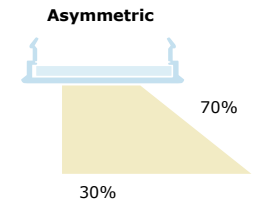

EINBAU LEW076

Perfekte LED-Inszenierung
perfect LED presentation

LED LEWO 76

INNOVATION

160lm/W

LEWO 76

- Komplettleuchte aus eloxiertem Aluminium
 - Abdeckung aus Polycarbonat opal/ flach, opal/ hoch, Microprisma oder mit asymmetrischer Abdeckung (70% Wand und 30% Boden)
 - bestückt mit hocheffizienten LED-Platinen
 - Optional: DALI/SwitchDim
 - in 5 Standardlängen erhältlich (Sonderlängen auf Anfrage)
 - inkl. Befestigungsmaterial und Einbaubügel
 - max. Profillänge 5000mm
- complete fixture made of anodised aluminium
 - cover made of polycarbonate opal/ flat, opal/ high, microprisma or with asymmetric cover (70% wall and 30% floor)
 - fitted with highly efficient LED boards
 - optional: DALI-Dim/SwitchDIM
 - available in 3 standard lengths (special lengths on request)
 - incl. assembly material and recessed bracket
 - max. profile length 5000mm

230V

Technische Beschreibung/ technical description	Ausschnittmaße/ cut-out measurement				
	570mm	850mm	1130mm	1410mm	1690mm
Modulleistung LOW/ module power LOW:	8,9W	13,4W	17,8W	22,3W	26,7W
Lumen-Output Modul LOW/ lumen-output module LOW:	1484lm (WW) 1540lm (NW)	2226lm (WW) 2310lm (NW)	2968lm (WW) 3080lm (NW)	3710lm (WW) 3850lm (NW)	4452lm (WW) 4620lm (NW)
Modulleistung HIGH/ module power HIGH:	13,7W	20,5W	27,4W	34,2W	41,0W
Lumen-Output Modul HIGH/ lumen-output module HIGH:	2120lm (WW) 2200lm (NW)	3180lm (WW) 3300lm (NW)	4240lm (WW) 4400lm (NW)	5300lm (WW) 5500lm (NW)	6360lm (WW) 6600lm (NW)
Ausgangsstrom/ output current:	200mA (LOW), 300mA (HIGH)				
CRI/CRI:	>80Ra				
Schutzart/ protection rate:	IP20				
Energieklasse/ energy class:	A+ A A				