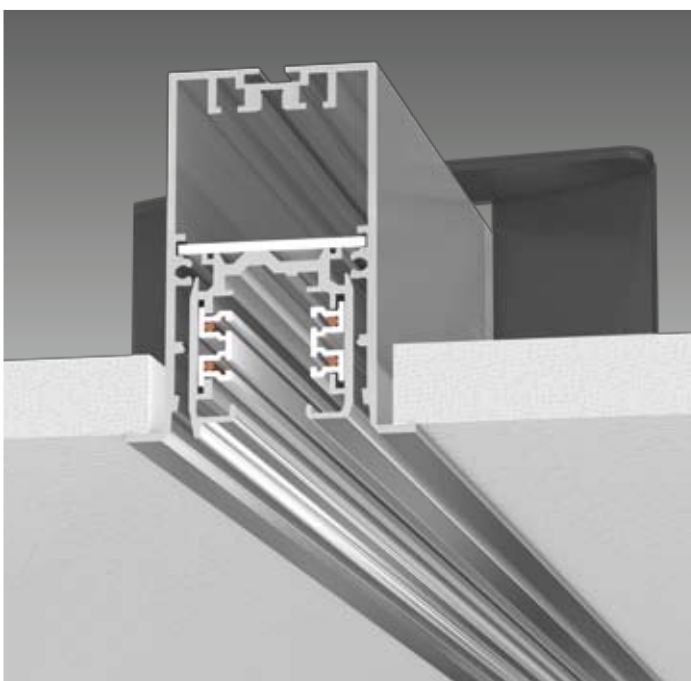

EINBAU LEW076

Perfekte LED-Inszenierung
perfect LED presentation

LED LEWO 76

INNOVATION

160lm/W

LEWO 76

- Komplettleuchte aus eloxiertem Aluminium
 - Abdeckung aus Polycarbonat opal/ flach, opal/ hoch, Microprisma oder mit asymmetrischer Abdeckung (70% Wand und 30% Boden)
 - bestückt mit hocheffizienten LED-Platinen
 - Optional: DALI/SwitchDim
 - in 5 Standardlängen erhältlich (Sonderlängen auf Anfrage)
 - inkl. Befestigungsmaterial und Einbaubügel
 - max. Profillänge 5000mm
- complete fixture made of anodised aluminium
 - cover made of polycarbonate opal/ flat, opal/ high, microprisma or with asymmetric cover (70% wall and 30% floor)
 - fitted with highly efficient LED boards
 - optional: DALI-Dim/SwitchDIM
 - available in 3 standard lengths (special lengths on request)
 - incl. assembly material and recessed bracket
 - max. profile length 5000mm

! Farbcode-Beschreibung: B = RAL 9005 schwarz feinstruktur, S = aluminium eloxiert, W = RAL 9016 weiss feinstruktur
color-code description: B = RAL 9005 black finestructure, S = aluminium anodised, W = RAL 9016 white finestructure

Anwendungsmöglichkeiten für Einbauprofil LEWO 76:
applications for recessed profile LEWO 76:

- Einbaumontage mit Abdeckung opal/ flach
- *recessed installation with cover opal/ flat*

- Einbaumontage mit Abdeckung opal/ hoch
- *recessed installation with cover opal/ high*

- Einbaumontage mit 3ph. Stromschiene
- auch in DALI-Version erhältlich
- *recessed installation with 3ph. track*
- *also in DALI-version available*

- Einbaumontage mit Abdeckung Microprismatisch
- *recessed installation with cover microprismatic*