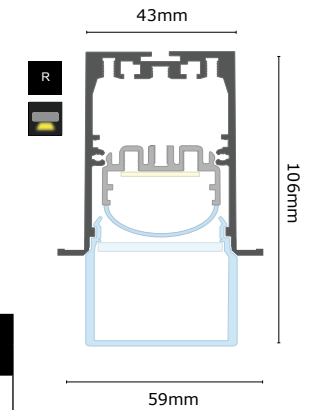

EINBAU LEW076

Perfekte LED-Inszenierung
perfect LED presentation

LED LEWO 76

INNOVATION

160lm/W

LEWO 76

- Komplettleuchte aus eloxiertem Aluminium
 - Abdeckung aus Polycarbonat opal/ flach, opal/ hoch, Microprisma oder mit asymmetrischer Abdeckung (70% Wand und 30% Boden)
 - bestückt mit hocheffizienten LED-Platinen
 - Optional: DALI/SwitchDim
 - in 5 Standardlängen erhältlich (Sonderlängen auf Anfrage)
 - inkl. Befestigungsmaterial und Einbaubügel
 - max. Profillänge 5000mm
- complete fixture made of anodised aluminium
 - cover made of polycarbonate opal/ flat, opal/ high, microprisma or with asymmetric cover (70% wall and 30% floor)
 - fitted with highly efficient LED boards
 - optional: DALI-Dim/SwitchDIM
 - available in 3 standard lengths (special lengths on request)
 - incl. assembly material and recessed bracket
 - max. profile length 5000mm

230V

Technische Beschreibung/ technical description	Ausschnittmaße/ cut-out measurement				
	570mm	850mm	1130mm	1410mm	1690mm
Modulleistung LOW/ module power LOW:	8,9W	13,4W	17,8W	22,3W	26,7W
Lumen-Output Modul LOW/ lumen-output module LOW:	1484lm (WW) 1540lm (NW)	2226lm (WW) 2310lm (NW)	2968lm (WW) 3080lm (NW)	3710lm (WW) 3850lm (NW)	4452lm (WW) 4620lm (NW)
Modulleistung HIGH/ module power HIGH:	13,7W	20,5W	27,4W	34,2W	41,0W
Lumen-Output Modul HIGH/ lumen-output module HIGH:	2120lm (WW) 2200lm (NW)	3180lm (WW) 3300lm (NW)	4240lm (WW) 4400lm (NW)	5300lm (WW) 5500lm (NW)	6360lm (WW) 6600lm (NW)
Ausgangsstrom/ output current:	200mA (LOW), 300mA (HIGH)				
CRI/CRI:	>80Ra				
Schutzart/ protection rate:	IP20				
Energieklasse/ energy class:	A+ A A				