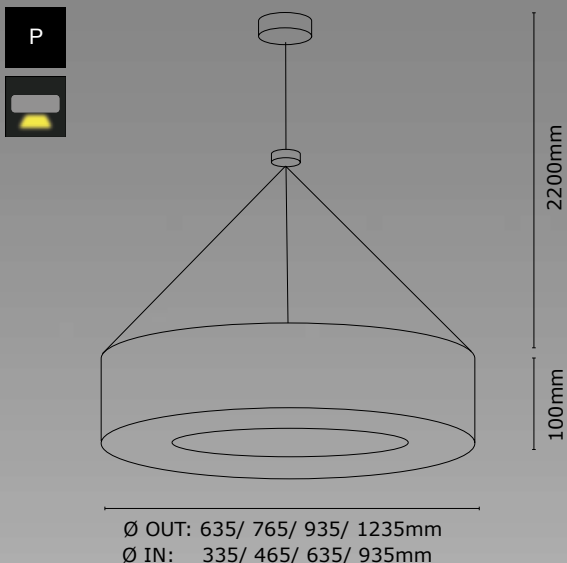

LEWORI

- Decken- oder Pendelleuchte
- aus Aluminium, nahtlos verschweißt
- Gehäuse in Feinstruktur silber, schwarz oder weiss
- mit opaler PMMA Abdeckung
- bestückt mit hocheffizienten LED-Platinen
- Optional: DALI/SwitchDim
- inkl. Befestigungs- bzw. Abhängematerial (h=2200mm)
- inkl. internem Konverter

- ceiling- or pendant fixture
- made of aluminium, seamless welded
- housing in fine structure silver, black or white
- with opal PMMA cover
- fitted with highly efficient LED boards
- optional: DALI/ SwitchDIM
- incl. assembly and mounting material (h=2200mm)
- incl. internal converter

Technische Beschreibung <i>technical description</i>	Ø 635mm	Ø 765mm	Ø 935mm	Ø 1235mm
Modulleistung LOW/ <i>module performance LOW:</i>	-	27W	36W	49,5W
Lumen-Output Modul LOW/ <i>lumen-output module LOW:</i>	-	4452lm (WW) 4620lm (NW)	5936lm (WW) 6160lm (NW)	8162lm (WW) 8470lm (NW)
Modulleistung HIGH/ <i>module performance HIGH:</i>	52W	40,8W	54,4W	74,8W
Lumen-Output Modul HIGH/ <i>lumen-output module HIGH:</i>	6500lm	6360lm (WW) 6600lm (NW)	8480lm (WW) 8800lm (NW)	11660lm (WW) 12100lm (NW)
Ausgangsstrom/ <i>output current:</i>	350mA	200mA (LOW), 300mA (HIGH)		
CRI/CRI:	>80Ra			
Schutzart/ <i>protection rate:</i>	IP20			
Lebensdauer Platinen/ <i>lifetime boards:</i>	50.000h			
Energieklasse/ <i>energy class:</i>	A++			

Art-No.	Länge <i>length</i>	1 Montage <i>mounting</i>	2 Kelvin <i>kelvin</i>	3 LED Typ <i>LED typ</i>	4 Gehäuse <i>housing</i>	5 Steuerung <i>control</i>
DIREKT/ DIRECT						
LW-RI-635- * - * - * - * - *	635mm	P = Pendel/ <i>pendant</i> C = Decke/ <i>ceiling</i>	3000 = 3000K (WW) 4000 = 4000K (NW)	HI = HIGH LO = LOW	B = RAL 9005 schwarz <i>black</i> R = rost/ <i>rust</i> S = RAL 9006 silber/ <i>silver</i> W = RAL 9016 weiss/ <i>white</i>	-
LW-RI-765- * - * - * - * - *	765mm					DIM = DALI/ SwitchDim
LW-RI-935- * - * - * - * - *	935mm					
LW-RI-1235- * - * - * - * - *	1235mm					
DIREKT & INDIREKT/ DIRECT & INDIRECT						
LW-RI-IN-765- * - * - * - * - *	765mm	P = Pendel/ <i>pendant</i> C = Decke/ <i>ceiling</i>	3000 = 3000K (WW) 4000 = 4000K (NW)	HI = HIGH LO = LOW	B = RAL 9005 schwarz <i>black</i> R = rost/ <i>rust</i> S = RAL 9006 silber/ <i>silver</i> W = RAL 9016 weiss/ <i>white</i>	DIM = DALI/ SwitchDim
LW-RI-IN-935- * - * - * - * - *	935mm					
LW-RI-IN-1235- * - * - * - * - *	1235mm