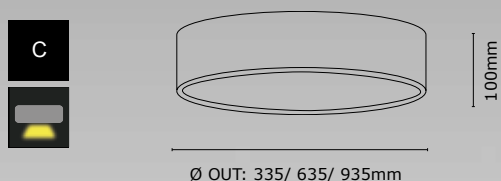

LEWORO

- Decken- oder Pendelleuchte
- aus Aluminium, nahtlos verschweißt
- Gehäuse in Feinstruktur silber, schwarz oder weiss
- mit opaler PMMA Abdeckung
- bestückt mit hocheffizienten LED-Platinen
- Optional: DALI/SwitchDim
- inkl. Befestigungs- bzw. Abhängematerial (h=2200mm)
- inkl. internem Konverter

- *ceiling- or pendant fixture*
- *made of aluminium, seamless welded*
- *housing in fine structure silver, black or white*
- *with opal PMMA cover*
- *fitted with highly efficient LED boards*
- *optional: DALI/ SwitchDIM*
- *incl. assembly and mounting material (h=2200mm)*
- *incl. internal converter*

Technische Beschreibung <i>technical description</i>	Ø 335mm	Ø 635mm	Ø 935mm
Modulleistung LOW/ <i>module performance LOW:</i>	22W	45W	81W
Lumen-Output Modul LOW/ <i>lumen-output module LOW:</i>	2200lm	7420lm (WW) 7700lm (NW)	13356m (WW) 13860lm (NW)
Modulleistung HIGH/ <i>module performance HIGH:</i>	-	68W	122,4W
Lumen-Output Modul HIGH/ <i>lumen-output module HIGH:</i>	-	10600lm (WW) 11100lm (NW)	19080lm (WW) 19800lm (NW)
Ausgangsstrom/output current:	700mA	200mA (LOW), 300mA (HIGH)	
CRI/CRI:	>80Ra		
Schutzart/ protection rate:	IP20		
Lebensdauer Platinen/ <i>lifetime boards:</i>	50.000h		
Energieklasse/ energy class:	A++		

Art-No.	Länge <i>length</i>	1 Montage <i>mounting</i>	2 Kelvin <i>kelvin</i>	3 LED Typ <i>LED typ</i>	4 Gehäuse <i>housing</i>	5 Steuerung <i>control</i>
DIREKT/ DIRECT						
LW-RO-335- * - * - * - * - *	335mm	P = Pendel/ <i>pendant</i> C = Decke/ <i>ceiling</i>	3000 = 3000K (WW)	HI = HIGH LO = LOW	B = RAL 9005 schwarz <i>black</i> S = RAL 9006 silber/ <i>silver</i> W = RAL 9016 weiss/ <i>white</i>	DIM = DALI/ SwitchDim
LW-RO-635- * - * - * - * - *	635mm		4000 = 4000K (NW)			
LW-RO-935- * - * - * - * - *	935mm					
DIREKT & INDIREKT/ DIRECT & INDIRECT						
LW-RO-IN-335- * - * - * - * - *	335mm	P = Pendel/ <i>pendant</i> C = Decke/ <i>ceiling</i>	3000 = 3000K (WW)	HI = HIGH LO = LOW	B = RAL 9005 schwarz <i>black</i> S = RAL 9006 silber/ <i>silver</i> W = RAL 9016 weiss/ <i>white</i>	DIM = DALI/ SwitchDim
LW-RO-IN-635- * - * - * - * - *	635mm		4000 = 4000K (NW)			
LW-RO-IN-935- * - * - * - * - *	935mm