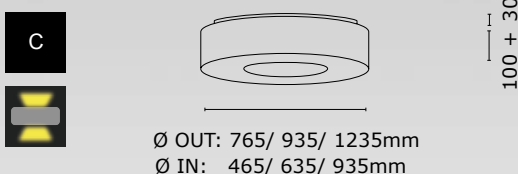

LEWORI

- Decken- oder Pendelleuchte
- aus Aluminium, nahtlos verschweißt
- Gehäuse in Feinstruktur silber, schwarz oder weiss
- mit opaler PMMA Abdeckung
- bestückt mit hocheffizienten LED-Platinen
- Optional: DALI/SwitchDim
- inkl. Befestigungs- bzw. Abhängematerial (h=2200mm)
- inkl. internem Konverter

- ceiling- or pendant fixture
- made of aluminium, seamless welded
- housing in fine structure silver, black or white
- with opal PMMA cover
- fitted with highly efficient LED boards
- optional: DALI/ SwitchDIM
- incl. assembly and mounting material (h=2200mm)
- incl. internal converter

Technische Beschreibung <i>technical description</i>	Ø 635mm	Ø 765mm	Ø 935mm	Ø 1235mm
Modulleistung LOW/ <i>module performance LOW:</i>	-	27W	36W	49,5W
Lumen-Output Modul LOW/ <i>lumen-output module LOW:</i>	-	4452lm (WW) 4620lm (NW)	5936lm (WW) 6160lm (NW)	8162lm (WW) 8470lm (NW)
Modulleistung HIGH/ <i>module performance HIGH:</i>	52W	40,8W	54,4W	74,8W
Lumen-Output Modul HIGH/ <i>lumen-output module HIGH:</i>	6500lm	6360lm (WW) 6600lm (NW)	8480lm (WW) 8800lm (NW)	11660lm (WW) 12100lm (NW)
Ausgangsstrom/ <i>output current:</i>	350mA	200mA (LOW), 300mA (HIGH)		
CRI/CRI:	>80Ra			
Schutzart/ <i>protection rate:</i>	IP20			
Lebensdauer Platinen/ <i>lifetime boards:</i>	50.000h			
Energieklasse/ <i>energy class:</i>	A++			

Art-No.	Länge <i>length</i>	1 Montage <i>mounting</i>	2 Kelvin <i>kelvin</i>	3 LED Typ <i>LED typ</i>	4 Gehäuse <i>housing</i>	5 Steuerung <i>control</i>
DIREKT/ DIRECT						
LW-RI-635- * - * - * - * - *	635mm	P = Pendel/ <i>pendant</i> C = Decke/ <i>ceiling</i>	3000 = 3000K (WW) 4000 = 4000K (NW)	HI = HIGH LO = LOW	B = RAL 9005 schwarz <i>black</i> R = rost/ <i>rust</i> S = RAL 9006 silber/ <i>silver</i> W = RAL 9016 weiss/ <i>white</i>	-
LW-RI-765- * - * - * - * - *	765mm					DIM = DALI/ SwitchDim
LW-RI-935- * - * - * - * - *	935mm					
LW-RI-1235- * - * - * - * - *	1235mm					
DIREKT & INDIREKT/ DIRECT & INDIRECT						
LW-RI-IN-765- * - * - * - * - *	765mm	P = Pendel/ <i>pendant</i> C = Decke/ <i>ceiling</i>	3000 = 3000K (WW) 4000 = 4000K (NW)	HI = HIGH LO = LOW	B = RAL 9005 schwarz <i>black</i> R = rost/ <i>rust</i> S = RAL 9006 silber/ <i>silver</i> W = RAL 9016 weiss/ <i>white</i>	DIM = DALI/ SwitchDim
LW-RI-IN-935- * - * - * - * - *	935mm					
LW-RI-IN-1235- * - * - * - * - *	1235mm