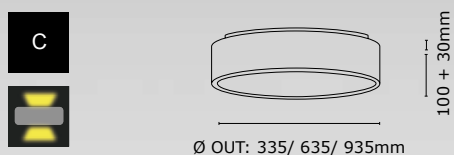

LEWORO

- Decken- oder Pendelleuchte
- aus Aluminium, nahtlos verschweißt
- Gehäuse in Feinstruktur silber, schwarz oder weiss
- mit opaler PMMA Abdeckung
- bestückt mit hocheffizienten LED-Platinen
- Optional: DALI/SwitchDim
- inkl. Befestigungs- bzw. Abhängematerial (h=2200mm)
- inkl. internem Konverter

- *ceiling- or pendant fixture*
- *made of aluminium, seamless welded*
- *housing in fine structure silver, black or white*
- *with opal PMMA cover*
- *fitted with highly efficient LED boards*
- *optional: DALI/ SwitchDIM*
- *incl. assembly and mounting material (h=2200mm)*
- *incl. internal converter*

Technische Beschreibung <i>technical description</i>	Ø 335mm	Ø 635mm	Ø 935mm
Modulleistung LOW/ <i>module performance LOW:</i>	22W	45W	81W
Lumen-Output Modul LOW/ <i>lumen-output module LOW:</i>	2200lm	7420lm (WW) 7700lm (NW)	13356m (WW) 13860lm (NW)
Modulleistung HIGH/ <i>module performance HIGH:</i>	-	68W	122,4W
Lumen-Output Modul HIGH/ <i>lumen-output module HIGH:</i>	-	10600lm (WW) 11100lm (NW)	19080lm (WW) 19800lm (NW)
Ausgangsstrom/output current:	700mA	200mA (LOW), 300mA (HIGH)	
CRI/CRI:	>80Ra		
Schutzart/ protection rate:	IP20		
Lebensdauer Platinen/ <i>lifetime boards:</i>	50.000h		
Energieklasse/ energy class:	A++		

Art-No.	Länge <i>length</i>	1 Montage <i>mounting</i>	2 Kelvin <i>kelvin</i>	3 LED Typ <i>LED typ</i>	4 Gehäuse <i>housing</i>	5 Steuerung <i>control</i>
DIREKT/ DIRECT						
LW-RO-335- * - * - * - * - *	335mm	P = Pendel/ <i>pendant</i> C = Decke/ <i>ceiling</i>	3000 = 3000K (WW)	HI = HIGH LO = LOW	B = RAL 9005 schwarz <i>black</i> S = RAL 9006 silber/ <i>silver</i> W = RAL 9016 weiss/ <i>white</i>	DIM = DALI/ SwitchDim
LW-RO-635- * - * - * - * - *	635mm		4000 = 4000K (NW)			
LW-RO-935- * - * - * - * - *	935mm					
DIREKT & INDIREKT/ DIRECT & INDIRECT						
LW-RO-IN-335- * - * - * - * - *	335mm	P = Pendel/ <i>pendant</i> C = Decke/ <i>ceiling</i>	3000 = 3000K (WW)	HI = HIGH LO = LOW	B = RAL 9005 schwarz <i>black</i> S = RAL 9006 silber/ <i>silver</i> W = RAL 9016 weiss/ <i>white</i>	DIM = DALI/ SwitchDim
LW-RO-IN-635- * - * - * - * - *	635mm		4000 = 4000K (NW)			
LW-RO-IN-935- * - * - * - * - *	935mm