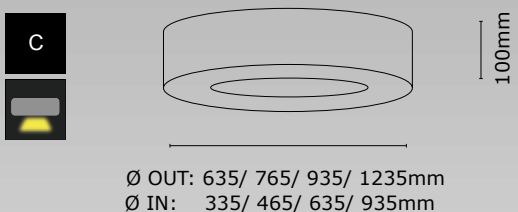

LEWORI

- Decken- oder Pendelleuchte
- aus Aluminium, nahtlos verschweißt
- Gehäuse in Feinstruktur silber, schwarz oder weiss
- mit opaler PMMA Abdeckung
- bestückt mit hocheffizienten LED-Platinen
- Optional: DALI/SwitchDim
- inkl. Befestigungs- bzw. Abhängematerial (h=2200mm)
- inkl. internem Konverter

- ceiling- or pendant fixture
- made of aluminium, seamless welded
- housing in fine structure silver, black or white
- with opal PMMA cover
- fitted with highly efficient LED boards
- optional: DALI/ SwitchDIM
- incl. assembly and mounting material (h=2200mm)
- incl. internal converter

Technische Beschreibung <i>technical description</i>	Ø 635mm	Ø 765mm	Ø 935mm	Ø 1235mm
Modulleistung LOW/ <i>module performance LOW:</i>	-	27W	36W	49,5W
Lumen-Output Modul LOW/ <i>lumen-output module LOW:</i>	-	4452lm (WW) 4620lm (NW)	5936lm (WW) 6160lm (NW)	8162lm (WW) 8470lm (NW)
Modulleistung HIGH/ <i>module performance HIGH:</i>	52W	40,8W	54,4W	74,8W
Lumen-Output Modul HIGH/ <i>lumen-output module HIGH:</i>	6500lm	6360lm (WW) 6600lm (NW)	8480lm (WW) 8800lm (NW)	11660lm (WW) 12100lm (NW)
Ausgangsstrom/ <i>output current:</i>	350mA	200mA (LOW), 300mA (HIGH)		
CRI/CRI:	>80Ra			
Schutzart/ <i>protection rate:</i>	IP20			
Lebensdauer Platinen/ <i>lifetime boards:</i>	50.000h			
Energieklasse/ <i>energy class:</i>	A++			

Art-No.	Länge <i>length</i>	1 Montage <i>mounting</i>	2 Kelvin <i>kelvin</i>	3 LED Typ <i>LED typ</i>	4 Gehäuse <i>housing</i>	5 Steuerung <i>control</i>
DIREKT/ DIRECT						
LW-RI-635- * - * - * - * - *	635mm	P = Pendel/ <i>pendant</i> C = Decke/ <i>ceiling</i>	3000 = 3000K (WW) 4000 = 4000K (NW)	HI = HIGH LO = LOW	B = RAL 9005 schwarz <i>black</i> R = rost/ <i>rust</i> S = RAL 9006 silber/ <i>silver</i> W = RAL 9016 weiss/ <i>white</i>	-
LW-RI-765- * - * - * - * - *	765mm					DIM = DALI/ SwitchDim
LW-RI-935- * - * - * - * - *	935mm					
LW-RI-1235- * - * - * - * - *	1235mm					
DIREKT & INDIREKT/ DIRECT & INDIRECT						
LW-RI-IN-765- * - * - * - * - *	765mm	P = Pendel/ <i>pendant</i> C = Decke/ <i>ceiling</i>	3000 = 3000K (WW) 4000 = 4000K (NW)	HI = HIGH LO = LOW	B = RAL 9005 schwarz <i>black</i> R = rost/ <i>rust</i> S = RAL 9006 silber/ <i>silver</i> W = RAL 9016 weiss/ <i>white</i>	DIM = DALI/ SwitchDim
LW-RI-IN-935- * - * - * - * - *	935mm					
LW-RI-IN-1235- * - * - * - * - *	1235mm