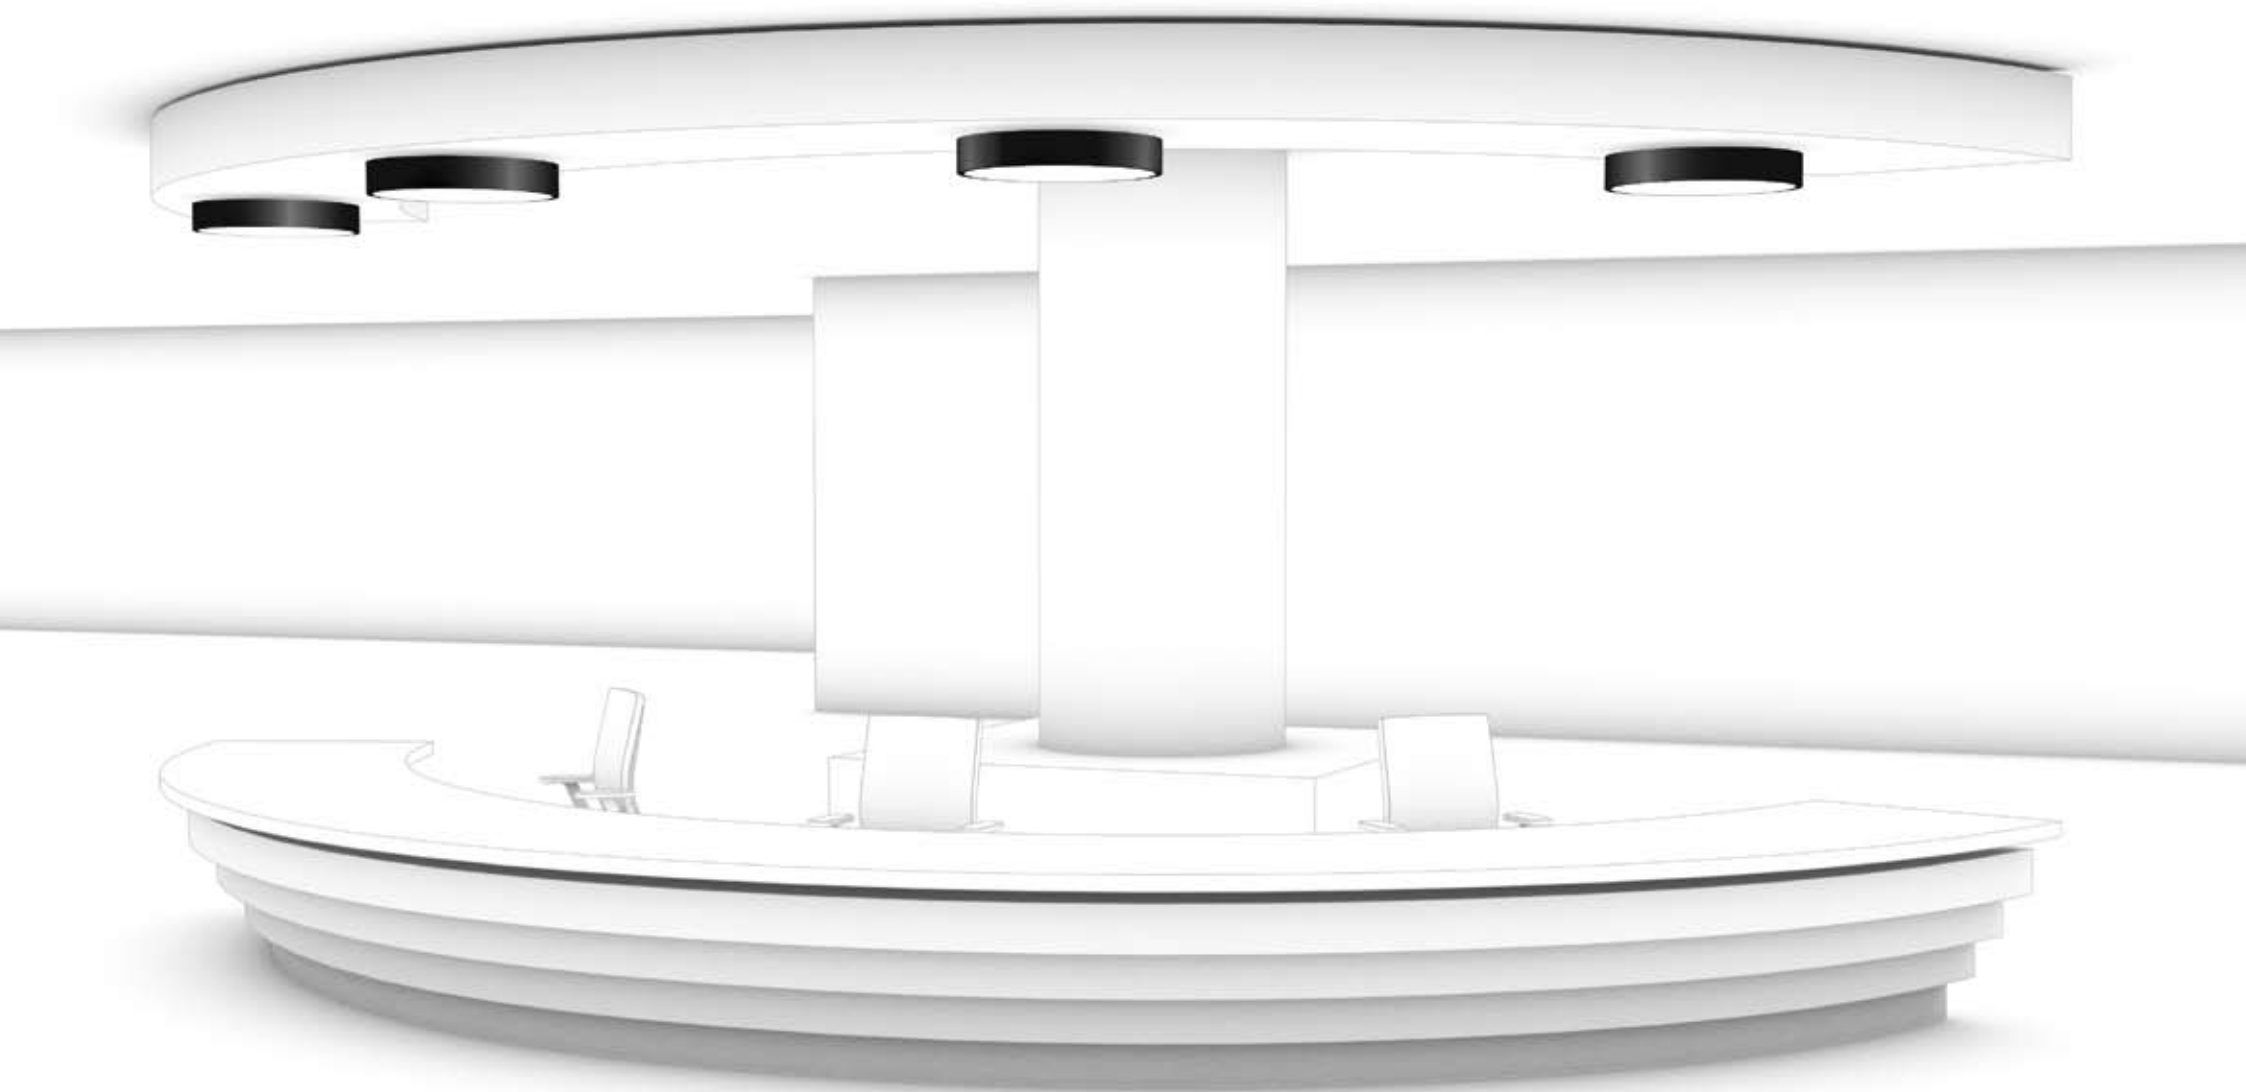

## LEWORI

- Decken- oder Pendelleuchte
- aus Aluminium, nahtlos verschweißt
- Gehäuse in Feinstruktur silber, schwarz oder weiss
- mit opaler PMMA Abdeckung
- bestückt mit hocheffizienten LED-Platinen
- Optional: DALI/SwitchDim
- inkl. Befestigungs- bzw. Abhängematerial (h=2200mm)
- inkl. internem Konverter

- ceiling- or pendant fixture
- made of aluminium, seamless welded
- housing in fine structure silver, black or white
- with opal PMMA cover
- fitted with highly efficient LED boards
- optional: DALI/ SwitchDIM
- incl. assembly and mounting material (h=2200mm)
- incl. internal converter

Technische Beschreibung <i>technical description</i>	Ø 635mm	Ø 765mm	Ø 935mm	Ø 1235mm
Modulleistung LOW/ <i>module performance LOW:</i>	-	27W	36W	49,5W
Lumen-Output Modul LOW/ <i>lumen-output module LOW:</i>	-	4452lm (WW) 4620lm (NW)	5936lm (WW) 6160lm (NW)	8162lm (WW) 8470lm (NW)
Modulleistung HIGH/ <i>module performance HIGH:</i>	52W	40,8W	54,4W	74,8W
Lumen-Output Modul HIGH/ <i>lumen-output module HIGH:</i>	6500lm	6360lm (WW) 6600lm (NW)	8480lm (WW) 8800lm (NW)	11660lm (WW) 12100lm (NW)
Ausgangsstrom/ <i>output current:</i>	350mA	200mA (LOW), 300mA (HIGH)		
CRI/CRI:	>80Ra			
Schutzart/ <i>protection rate:</i>	IP20			
Lebensdauer Platinen/ <i>lifetime boards:</i>	50.000h			
Energieklasse/ <i>energy class:</i>	A++			

## LEWORO

- Decken- oder Pendelleuchte
- aus Aluminium, nahtlos verschweißt
- Gehäuse in Feinstruktur silber, schwarz oder weiss
- mit opaler PMMA Abdeckung
- bestückt mit hocheffizienten LED-Platinen
- Optional: DALI/SwitchDim
- inkl. Befestigungs- bzw. Abhängematerial (h=2200mm)
- inkl. internem Konverter