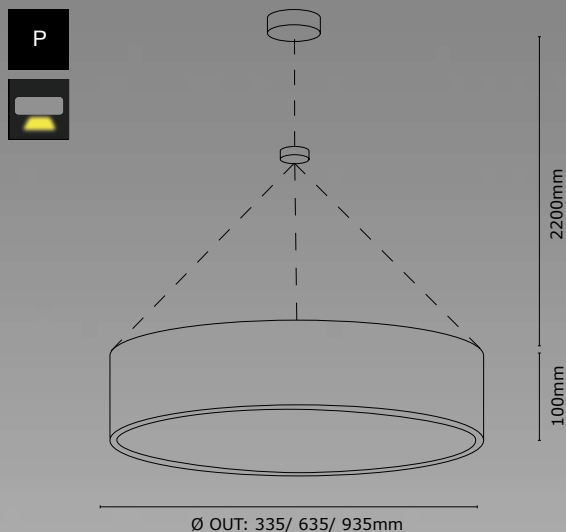

LEWORO

- Decken- oder Pendelleuchte
- aus Aluminium, nahtlos verschweißt
- Gehäuse in Feinstruktur silber, schwarz oder weiss
- mit opaler PMMA Abdeckung
- bestückt mit hocheffizienten LED-Platinen
- Optional: DALI/SwitchDim
- inkl. Befestigungs- bzw. Abhängematerial (h=2200mm)
- inkl. internem Konverter

- *ceiling- or pendant fixture*
- *made of aluminium, seamless welded*
- *housing in fine structure silver, black or white*
- *with opal PMMA cover*
- *fitted with highly efficient LED boards*
- *optional: DALI/ SwitchDIM*
- *incl. assembly and mounting material (h=2200mm)*
- *incl. internal converter*

Technische Beschreibung <i>technical description</i>	Ø 335mm	Ø 635mm	Ø 935mm
Modulleistung LOW/ <i>module performance LOW:</i>	22W	45W	81W
Lumen-Output Modul LOW/ <i>lumen-output module LOW:</i>	2200lm	7420lm (WW) 7700lm (NW)	13356m (WW) 13860lm (NW)
Modulleistung HIGH/ <i>module performance HIGH:</i>	-	68W	122,4W
Lumen-Output Modul HIGH/ <i>lumen-output module HIGH:</i>	-	10600lm (WW) 11100lm (NW)	19080lm (WW) 19800lm (NW)
Ausgangsstrom/output current:	700mA	200mA (LOW), 300mA (HIGH)	
CRI/CRI:	>80Ra		
Schutzart/ protection rate:	IP20		
Lebensdauer Platinen/ <i>lifetime boards:</i>	50.000h		
Energieklasse/ energy class:	A++		

Art-No.	Länge <i>length</i>	1 Montage <i>mounting</i>	2 Kelvin <i>kelvin</i>	3 LED Typ <i>LED typ</i>	4 Gehäuse <i>housing</i>	5 Steuerung <i>control</i>
DIREKT/ DIRECT						
LW-RO-335- * - * - * - * - *	335mm	P = Pendel/ <i>pendant</i> C = Decke/ <i>ceiling</i>	3000 = 3000K (WW)	HI = HIGH LO = LOW	B = RAL 9005 schwarz <i>black</i> S = RAL 9006 silber/ <i>silver</i> W = RAL 9016 weiss/ <i>white</i>	DIM = DALI/ SwitchDim
LW-RO-635- * - * - * - * - *	635mm		4000 = 4000K (NW)			
LW-RO-935- * - * - * - * - *	935mm					
DIREKT & INDIREKT/ DIRECT & INDIRECT						
LW-RO-IN-335- * - * - * - * - *	335mm	P = Pendel/ <i>pendant</i> C = Decke/ <i>ceiling</i>	3000 = 3000K (WW)	HI = HIGH LO = LOW	B = RAL 9005 schwarz <i>black</i> S = RAL 9006 silber/ <i>silver</i> W = RAL 9016 weiss/ <i>white</i>	DIM = DALI/ SwitchDim
LW-RO-IN-635- * - * - * - * - *	635mm		4000 = 4000K (NW)			
LW-RO-IN-935- * - * - * - * - *	935mm