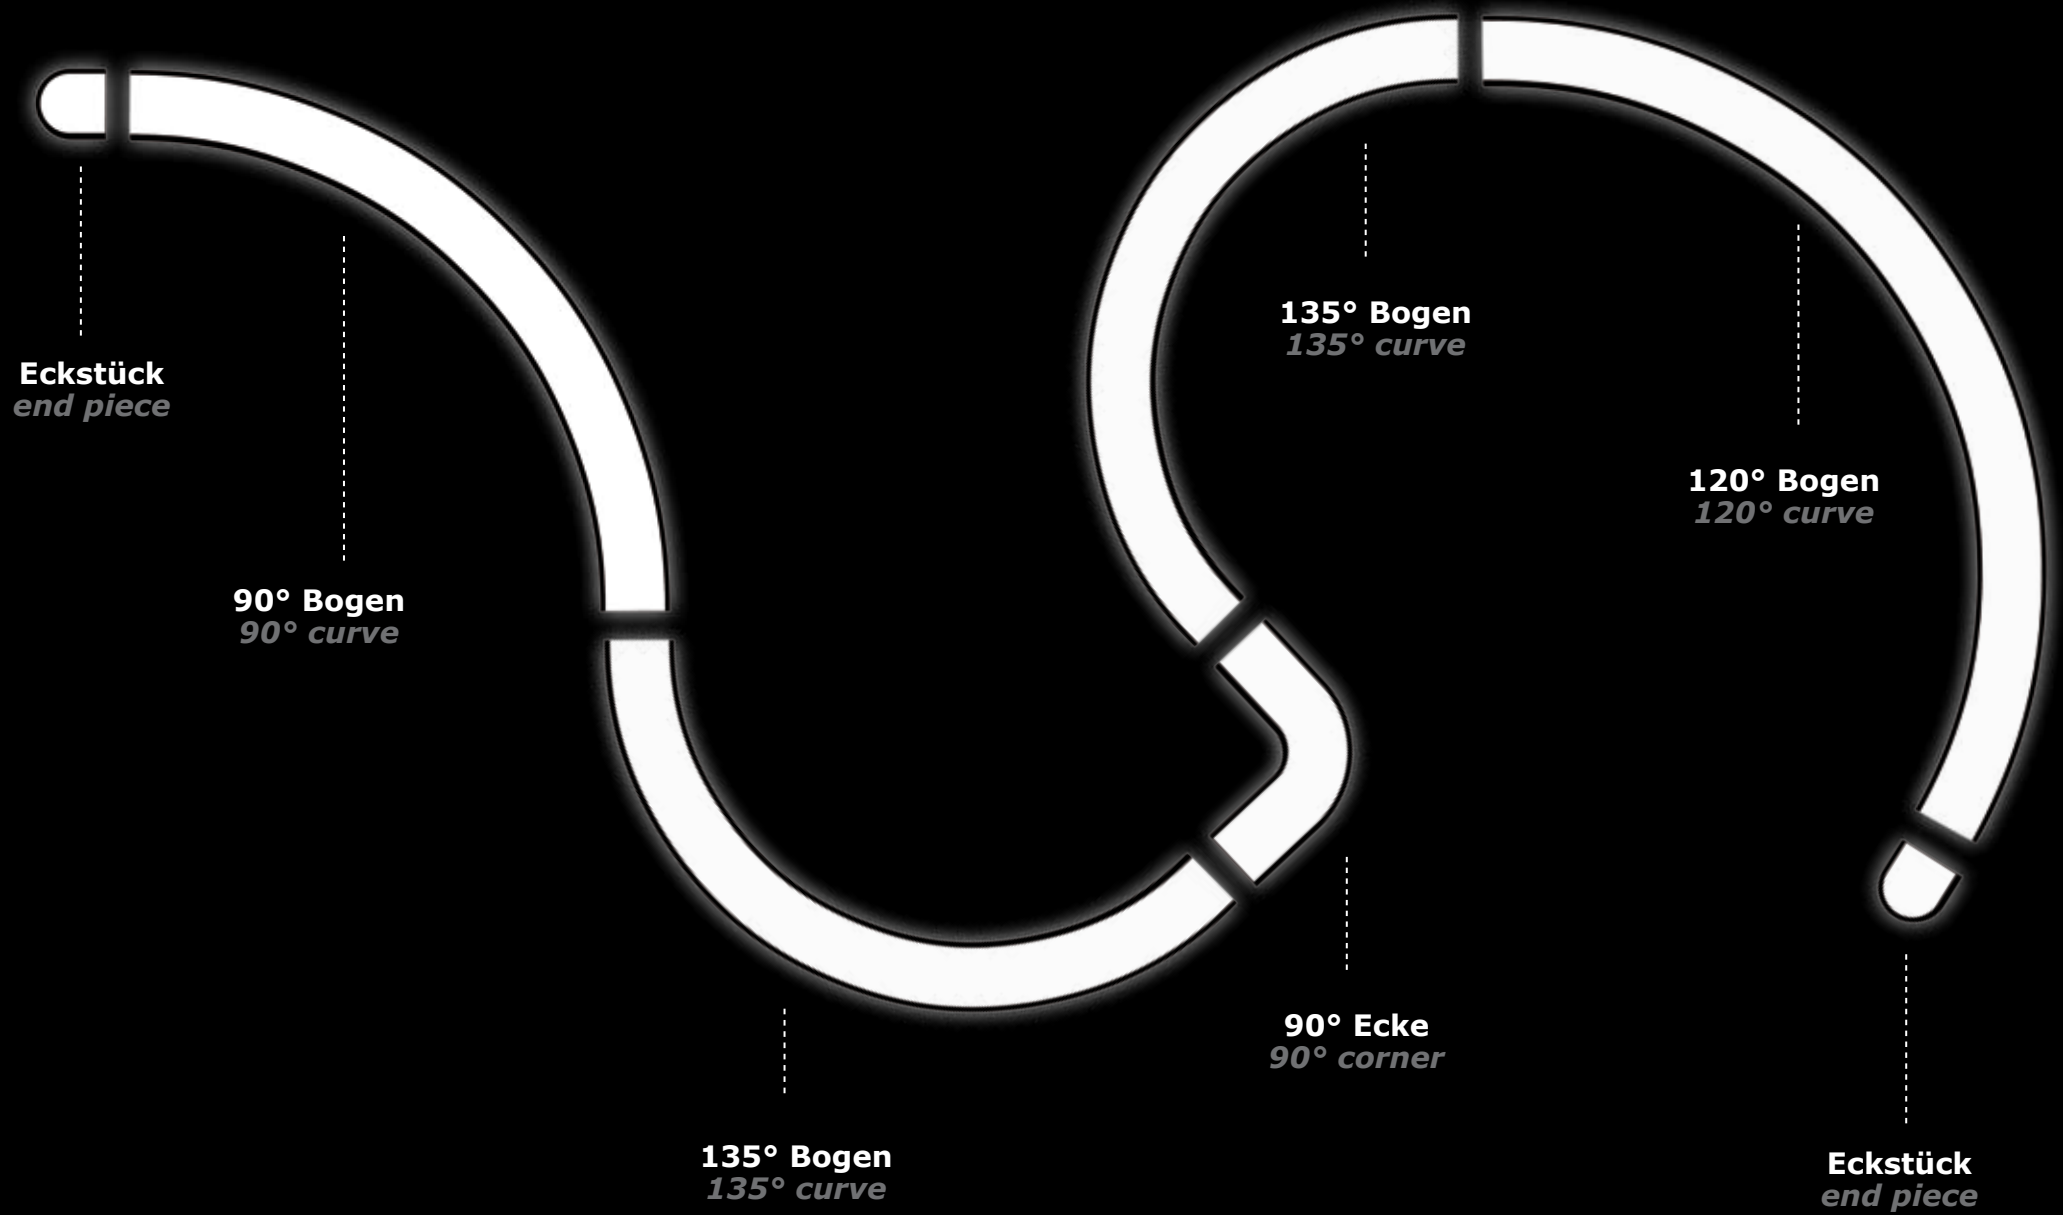

NAKE

MODULAR LEDLIGHTNING SYSTEM

LEDWORKS®
COOPERATION

LED
SNAKE

LED
SNAKE

LED
SNAKE

SNAKE ...

**... und Sie kriegen die Kurve für
Licht und Architektur.**

- individuelle Beleuchtung durch frei wählbare Segmente aus Bögen und Winkeln
- Lichtkonzepte nach Ihrem Geschmack
- individuelle Formen (Kurven, Kreise, ect.)
- als Aufbau- oder Pendelleuchte erhältlich
- direkt/indirekt strahlend
- mit hocheffizienter LED-Technologie bestückt
- Gehäuse: schwarz (andere Farbe auf Anfrage)

SNAKE

***... and you turn the corner for
light and architecture***

- *custom lighting by arbitrary segments of arcs and angles*
- *lighting concepts to your taste*
- *custom shapes (curves, circles, ect.)*
- *available as ceiling mounted or pendant fixture*
- *direct / indirect distribution*
- *equipped with highly efficient LED technology*
- *housing: black (other color on request)*