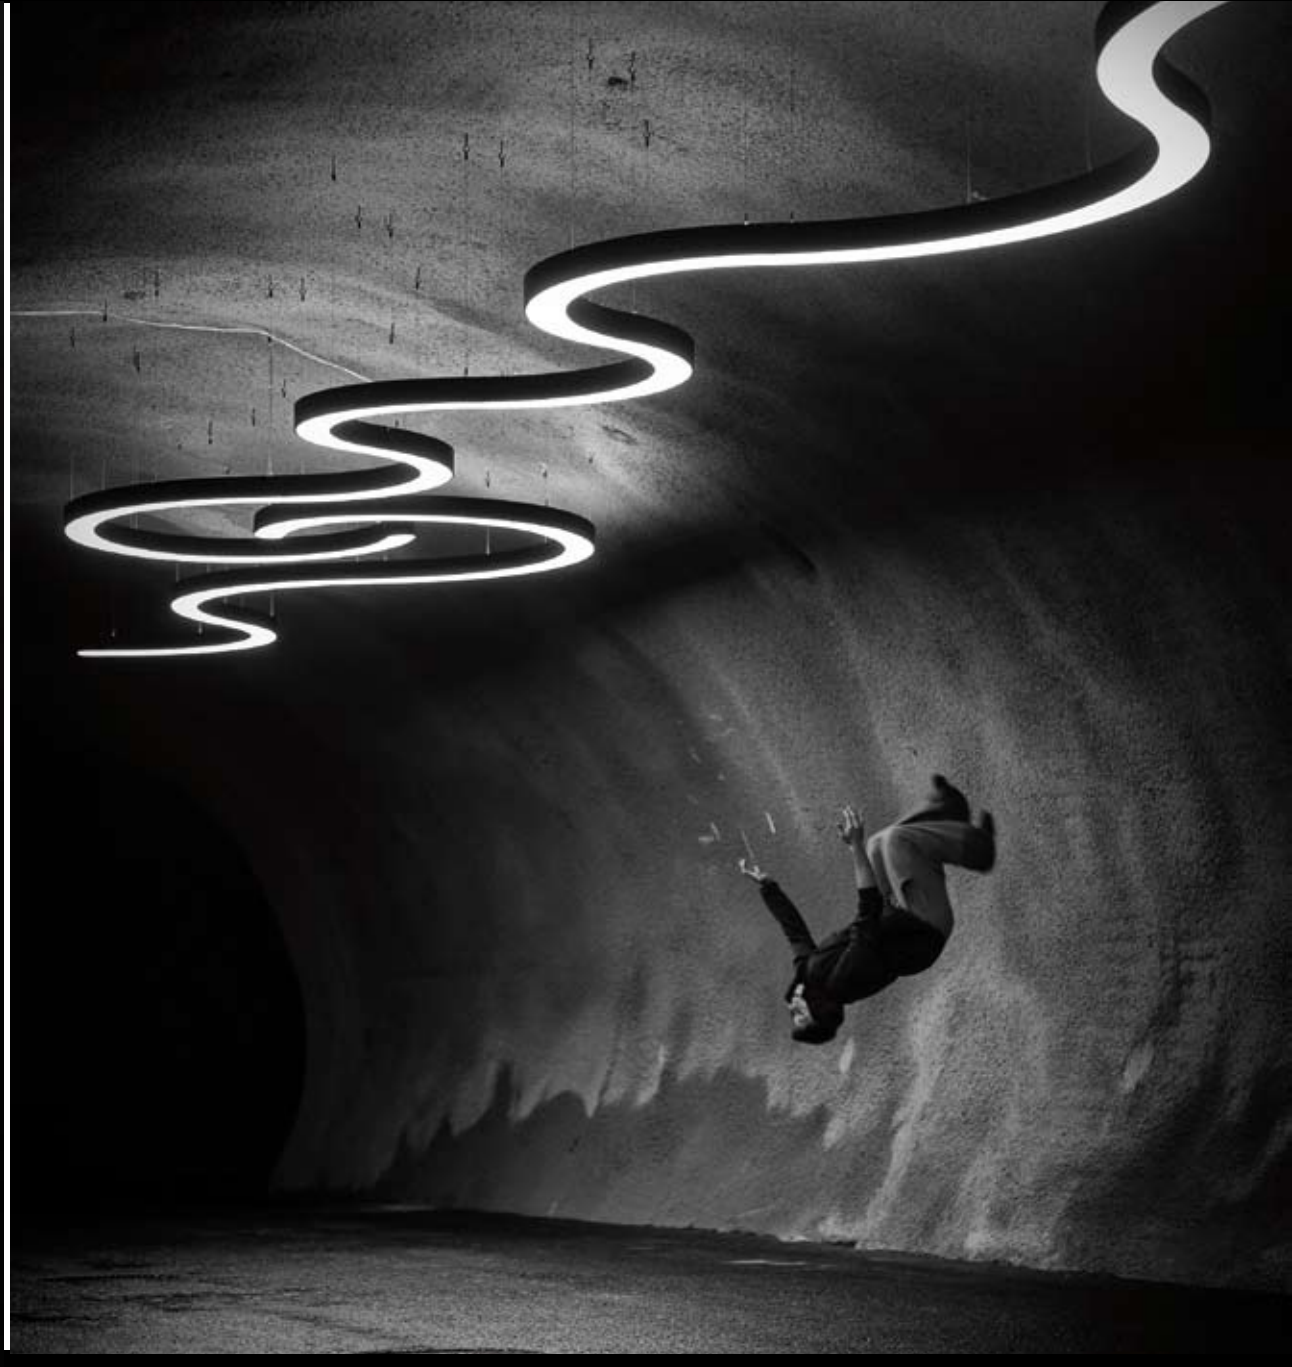

NAKE

MODULAR LEDLIGHTNING SYSTEM

LEDWORKS®
COOPERATION

LED
SNAKE

LED
SNAKE

LED
SNAKE

SNAKE ...

**... und Sie kriegen die Kurve für
Licht und Architektur.**

- individuelle Beleuchtung durch frei wählbare Segmente aus Bögen und Winkeln
- Lichtkonzepte nach Ihrem Geschmack
- individuelle Formen (Kurven, Kreise, ect.)
- als Aufbau- oder Pendelleuchte erhältlich
- direkt/indirekt strahlend
- mit hocheffizienter LED-Technologie bestückt
- Gehäuse: schwarz (andere Farbe auf Anfrage)

SNAKE

***... and you turn the corner for
light and architecture***

- *custom lighting by arbitrary segments of arcs and angles*
- *lighting concepts to your taste*
- *custom shapes (curves, circles, ect.)*
- *available as ceiling mounted or pendant fixture*
- *direct / indirect distribution*
- *equipped with highly efficient LED technology*
- *housing: black (other color on request)*