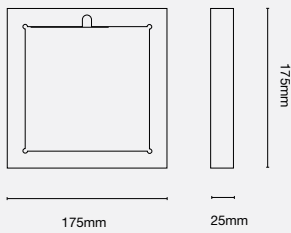

AQUA SQUARE 175

LED 13W, 3800-4200K, 1350lm	175 x 175 x 25mm	LW-175-NW-13-230
LED 23W, 3800-4200K, 2350lm	175 x 175 x 25mm	LW-175-NW-23-230
Montagebügel (optional) mounting brackets (optional)		LW-AQUA-2

- ① Aufbau- und Einbauleuchte aus transparentem Plexiglas
- ① Ausstrahlwinkel 120°
- ① inkl. Anschlusskabel 3000mm
- ① andere Größen und Spezifikationen auf Anfrage
- ① ceiling mounted and recessed fixture made from transparent plexiglass
- ① beam angle 120°
- ① incl. connecting cable 3000mm
- ① other sizes and specifications on request

Artikelnummer item number	Watt Total watt total	Primär primary	Sekundär secondary	Netto-Lumen net lumen	Kelvin kelvin	CRI CRI	Größe size
LW-175-NW-13-230	13W	100 - 230V AC	-	1350lm	3800 - 4200K	>85Ra	175 x 175 x 25mm
LW-175-NW-23-230	23W	100 - 230V AC	-	2350lm	3800 - 4200K	>85Ra	175 x 175 x 25mm