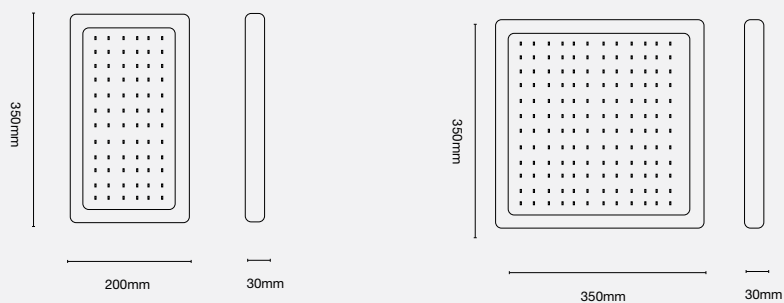

AQUA TRINKWASSER

LED 22W, 4000K, 2500lm	200 x 350 x 30mm	LW-AQUA-3520-NW
LED 40W, 4000K, 5000lm	350 x 350 x 30mm	LW-AQUA-3535-NW
Montagebügel Set für individuelle Winkeleinstellung (optional) mounting brackets set for individual angle (optional)		LW-AQUA-1

- i LED Unterwasserleuchte für Süßwasserbereiche (im Trinkwasser zugelassen)
- i 180° schwenkbar (mit Montagebügel)
- i inkl. externem Konverter
  inkl. Anschlusskabel 3000mm
- i LED underwater illumination for freshwater areas (allowed in drinking water)
- i 180° swivelling (with mounting brackets)
- i incl. external converter
  incl. connecting cable 3000mm

Artikelnummer item number	Watt Total watt total	Primär primary	Sekundär secondary	Netto-Lumen net lumen	Kelvin kelvin	CRI CRI	Größe size
LW-AQUA-3520-NW	22W	100 - 230V AC	600mA	2500lm	4000K	>80Ra	200 x 350 x 30mm
LW-AQUA-3535-NW	44W	100 - 230V AC	600mA	5000lm	4000K	>80Ra	350 x 350 x 30mm