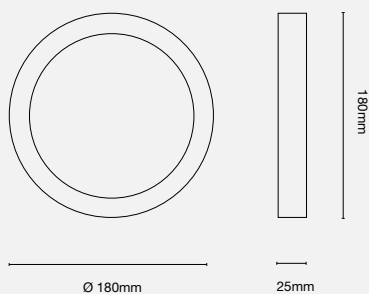

AQUA ROUND 180

LED 13W, 3800-4200K, 1350lm, 230V DC	Ø 180mm	LW-180-NW-13-230
LED 23W, 3800-4200K, 2350lm, 230V DC	Ø 180mm	LW-180-NW-23-230
LED 13W, 3800-4200K, 1350lm, 24V DC	Ø 180mm	LW-180-NW-13-024
LED 23W, 3800-4200K, 2350lm, 24V DC	Ø 180mm	LW-180-NW-23-024
Montagebügel (optional) mounting brackets (optional)		LW-AQUA-2

- ① Aufbau- und Einbauleuchte aus transparentem Plexiglas
- ① Ausstrahlwinkel 120°
- ① 230V DC oder 24V DC mit externem Konverter
- ① inkl. Anschlussleitung 3000mm
- ① andere Größen und Spezifikationen auf Anfrage
- ① ceiling mounted and recessed fixture made from transparent plexiglass
- ① beam angle 120°
- ① 230V DC or 24V DC with external converter
- ① incl. connecting cable 3000mm
- ① other sizes and specifications on request

Artikelnummer item number	Watt Total watt total	Primär primary	Sekundär secondary	Netto-Lumen net lumen	Kelvin kelvin	CRI CRI	Größe size
LW-180-NW-13-230	13W	100 - 230V AC	-	1350lm	3800 - 4200K	>85Ra	Ø 180mm, H= 25mm
LW-180-NW-23-230	23W	100 - 230V AC	-	2350lm	3800 - 4200K	>85Ra	Ø 180mm, H= 25mm
LW-180-NW-13-024	13W	100 - 230V AC	24V DC	1350lm	3800 - 4200K	>85Ra	Ø 180mm, H= 25mm
LW-180-NW-23-024	23W	100 - 230V AC	24V DC	2350lm	3800 - 4200K	>85Ra	Ø 180mm, H= 25mm