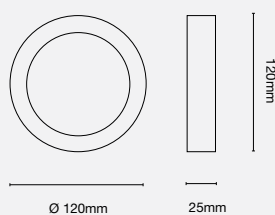

AQUA ROUND 120

- i Aufbau- und Einbauleuchte aus transparentem Plexiglas
- i Ausstrahlwinkel 120°
- i 230V DC oder 24V DC mit externem Konverter
- i inkl. Anschlussleitung 3000mm
- i andere Größen und Spezifikationen auf Anfrage

- i ceiling mounted and recessed fixture made from transparent plexiglass
- i beam angle 120°
- i 230V DC or 24V DC with external converter
- i incl. connecting cable 3000mm
- i other sizes and specifications on request

LED 8W, 3800-4200K, 720lm, 230V DC	Ø 120mm	LW-120-NW-08-230
LED 8W, 3800-4200K, 720lm, 24V DC	Ø 120mm	LW-120-NW-08-024
Montagebügel (optional) mounting brackets (optional)		LW-AQUA-2

Artikelnummer item number	Watt Total watt total	Primär primary	Sekundär secondary	Netto-Lumen net lumen	Kelvin kelvin	CRI CRI	Größe size
LW-120-NW-08-230	8W	100 - 230V AC	-	720lm	3800 - 4000K	>85Ra	Ø 120mm, H= 25mm
LW-120-NW-08-024	8W	100 - 230V AC	24V DC	720lm	3800 - 4000K	>85Ra	Ø 120mm, H= 25mm