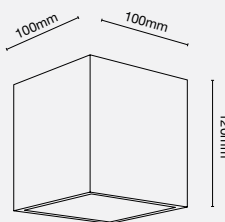

ART CEILING ROUND & SQUARE

		●	LW-ACR-B
Art Ceiling Round	GU10	●	LW-ACR-S
		○	LW-ACR-W
		●	LW-ACS-B
Art Ceiling Square	GU10	●	LW-ACS-S
		○	LW-ACS-W

- i** ideal für LED Leuchtmittel RETROFIT GU10
- i** Leuchtmittel sind im Lieferumfang nicht inbegriffen und müssen separat bestellt werden.
- i** ideal for LED bulb RETROFIT GU10
- i** Bulbs are not included in the scope of delivery and must be ordered separately.