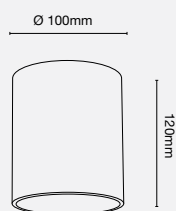

ART CEILING ROUND & SQUARE

		●	LW-ACR-B
Art Ceiling Round	GU10	●	LW-ACR-S
		○	LW-ACR-W
		●	LW-ACS-B
Art Ceiling Square	GU10	●	LW-ACS-S
		○	LW-ACS-W

- i** ideal für LED Leuchtmittel RETROFIT GU10
- i** Leuchtmittel sind im Lieferumfang nicht inbegriffen und müssen separat bestellt werden.
- i** ideal for LED bulb RETROFIT GU10
- i** Bulbs are not included in the scope of delivery and must be ordered separately.