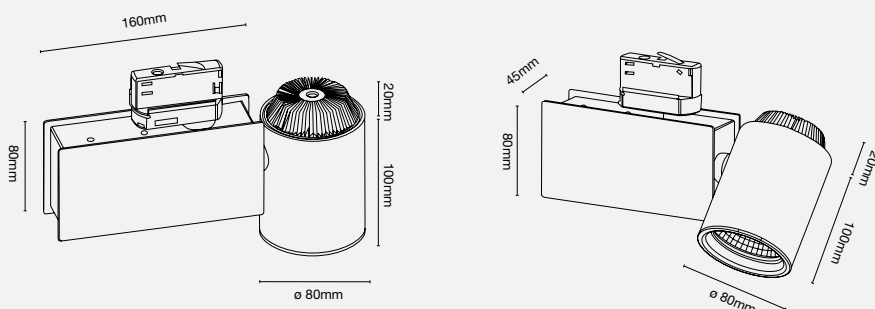

### ART FLASH MINI

- i** 350° drehbar und 180° schwenkbar
- i** Auf Anfrage sind die Leuchten mit 30° Reflektor erhältlich.
- i** 350° swivelling and 340° rotatable
- i** On request the fixtures are also available with 30° reflector.