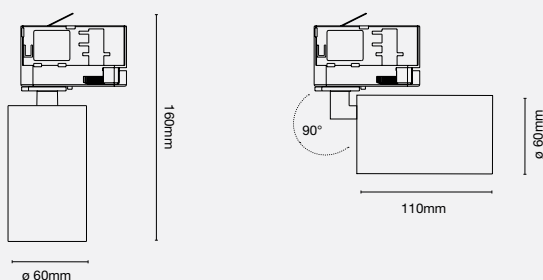

TUBE MINI

Artikelnummer item number	Watt Watt	1 Kelvin kelvin	2 Reflektor reflector	3 Farbe color	Typ type
LW-AFTM-1-2-3	8W	» 3000 «	» 30 « 30° (Standard) 30° (standard)	» B « schwarz / schwarz black / black » S « silber / schwarz silver / black » W « weiss / schwarz white / black	schaltbar switchable

- ① Kopf ist 90° schwenkbar und 355° drehbar.
- ① in Verbindung mit unseren 3ph. Stromschienen 230V, Aufbau- bzw. Einbaumontage
- ① Head is 90° swivelling and 355° rotatable.
- ① In connection with 3ph tracks 230V, ceiling or recessed installation.

Artikelnummer item number	Watt Total watt total	Primär primary	Sekundär secondary	Winkel angle	Netto-Lumen net lumen	Kelvin kelvin	CRI CRI	Typ type
LW-AFMT-3000-30-3	8W	100 – 240V AC	230V DC	30°	446lm	3000K	90Ra	Standard

! 3 Farbcode: » B « für schwarz / schwarz, » S « für silber / schwarz oder » W « für weiss / schwarz.
3 color code: » B « for black / black, » S « for silver / black or » W « for white / black.