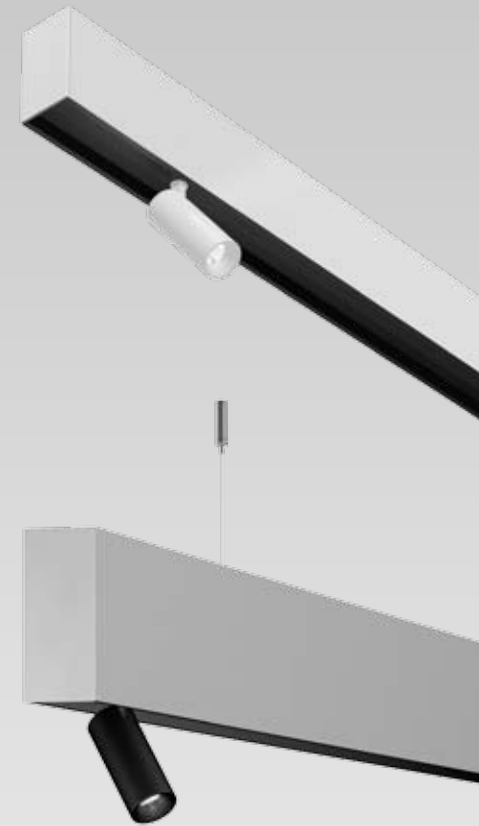

## LEWO SPOT

(in Verbindung mit LEWO 30, LEWO 46,  
LEWO 76, LEWO 100 oder )

LED 5W 350mA 3000K CRI90 15° 428lm ●○  
LED 5W 350mA 3000K CRI90 38° 428lm ●○

## LEWO SPOT

(in connection with LEWO 30, LEWO 46,  
LEWO 76 or LEWO 100)

» B «  
schwarz  
black

» W «  
weiss  
white

- i** Kopf ist 90° schwenkbar und 355° drehbar.
- i** in Verbindung mit unseren LEWO 30, LEWO 46, LEWO 76 oder LEWO 100 Profilen
- i** Head is 90° swivelling and 355° rotatable.
- i** in connection with our LEWO 30, LEWO 46, LEWO 76 or LEWO 100 profiles