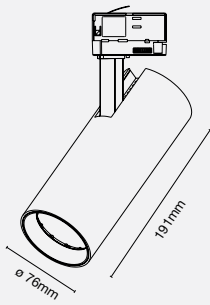

TUBE

Artikelnummer item number	Watt Watt	① Kelvin kelvin	② Reflektor reflector	③ Farbe color	④ dimmbar dimmable
LW-AFT-①-②-③-④	25W	» 3000 « » 4000 «	» 26 « 26° (Standard) 26° (standard)	» B « schwarz / schwarz black / black » S « silber / schwarz silver / black » W « weiss / schwarz white / black	» DA « DALI DALI
LW-AFT-①-②-③-④-R	Optional ART-FLASH TUBE mit Wabenraster optional ART-FLASH TUBE with honey comb				

① 350° drehbar und 90° schwenkbar

② Auf Anfrage sind die Leuchten mit 20° oder 50° Reflektor erhältlich.

③ 350° swivelling and 90° rotatable

④ On request the fixtures are also available with 20° or 50° reflector.