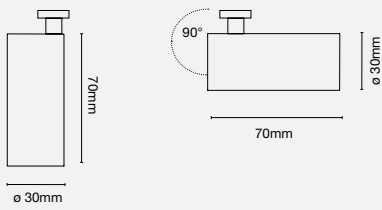

LEWO SPOT

LEWO SPOT

(in Verbindung mit LEWO 30, LEWO 46,
LEWO 76, LEWO 100 oder)

LED 5W 350mA 3000K CRI90 15° 428lm ●○
LED 5W 350mA 3000K CRI90 38° 428lm ●○