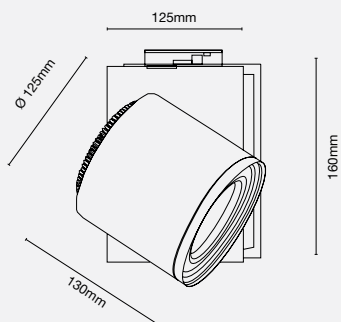

ART FLASH

- **i** 350° drehbar und 340° schwenkbar
- **i** Auf Anfrage sind die Leuchten mit 15° oder 50° Reflektor erhältlich.
- **i** 350° swivelling and 340° rotatable
- **i** On request the fixtures are also available with 15° or 50° reflector.

Artikelnummer item number	Watt Watt	1 Kelvin kelvin	2 Reflektor reflector	3 Farbe color	4 dimmbar dimmable
LW-AF-1-2-3-4	41W	» 3000 « » 4000 «	» 30 « 30° (Standard) 30° (standard)	» B « schwarz / schwarz black / black » R « rostbraun / schwarz rust brown / black » S « silber / schwarz silver / black » W « weiss / schwarz white / black	» DA « DALI DALI

Artikelnummer item number	Watt Total watt total	Primär primary	Sekundär secondary	Winkel angle	Netto-Lumen net lumen	Kelvin kelvin	CRI CRI	Typ type
LW-AF-3000-30-3	41W	100 ~ 240V AC	230V DC	30°	3294lm	3000K	90Ra	Standard
LW-AF-4000-30-3	41W	100 ~ 240V AC	230V DC	30°	3556lm	4000K	90Ra	Standard
LW-AF-3000-30-3-DA	41W	100 ~ 240V AC	230V DC	30°	3294lm	3000K	90Ra	DALI
LW-AF-4000-30-3-DA	41W	100 ~ 240V AC	230V DC	30°	3556lm	4000K	90Ra	DALI

i Farbcode: » B « für schwarz / schwarz, » R « für rost / schwarz, » S « für silber / schwarz oder » W « für weiss / schwarz.
e color code: » B « for black / black, » R « for rust / black, » S « for silver / black or » W « for white / black.