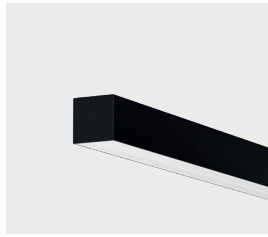

Produktübersicht

Montage:

Aufbau

Gehäusefarbe:

Klick-Module: