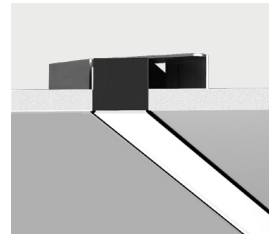

Produktübersicht

Montage:

Einbau

Gehäusefarbe:

Klick-Module: