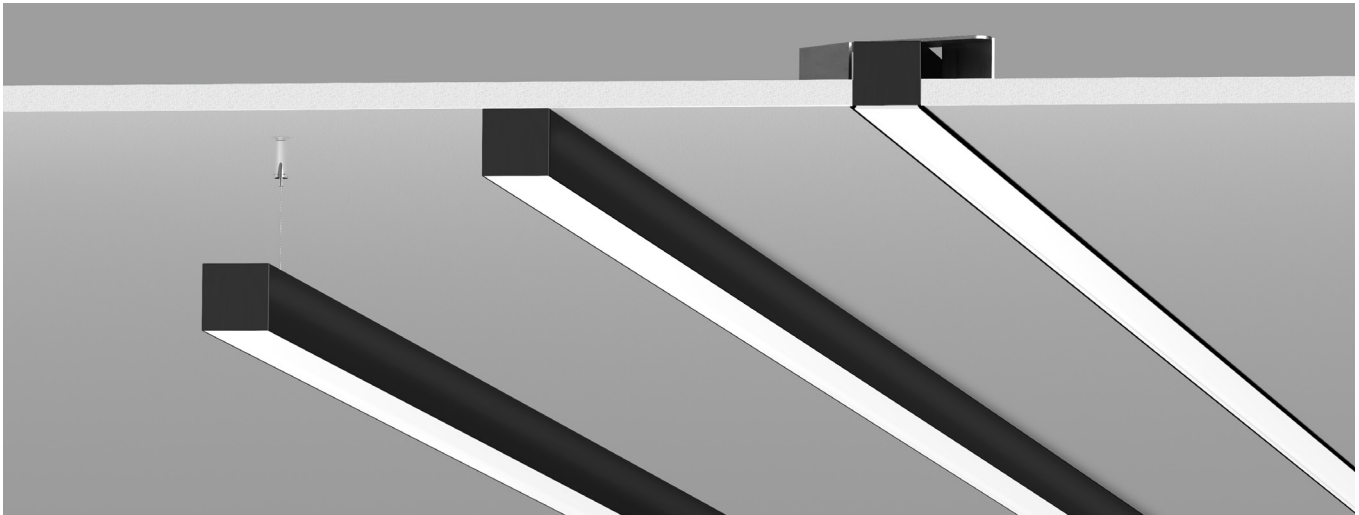

# LEWO38

Lineare Profilsysteme für individuelle Raumgestaltungen, aus stranggepresstem Aluminiumprofil, erhältlich als Aufbau-, Pendel- und Einbauleuchte, hohe Variantenvielfalt für projektspezifische Anforderung (opale Polycarbonat Abdeckungen, LFO Lichtpunkte, Reflektoren sowie Strahler- und Pendelleuchten Module) mittels Klick-System einsetzbar, technisch hocheffiziente LED-Technologie mit Marken-Platinen, lieferbar in den Lichtfarben 2700K und 3000K (auf Anfrage auch in 4000K möglich), wahlweise nicht dimmbar oder DALI/SwitchDIM

### VORTEILE

- Modulares Baukastensystem (ca. 20 Typen zur Auswahl)
- Durchgangsverdrahtung
- einfache Montage oder Austausch mittels KLICK-Elementen
- Konverter integriert nicht dimmbar oder DALI/SwitchDIM

### EIGENSCHAFTEN

- erhältlich als Aufbau-, Pendel-, oder Einbauprofil
- aus stranggepresstes Aluminiumprofil
- Gehäusefarben alu eloxiert, schwarz matt (RAL9005) oder weiss matt (RAL9016) pulverbeschichtet
- Klick-Modul mit Strahler LEWO SPOT und Pendelleuchte STRING in schwarz und weiss erhältlich
- Schutzart IP20
- wahlweise nicht dimmbar oder DALI/SwitchDIM
- ein blendfreies Licht UGR-Wert von <math>< 19</math> garantiert bei Klick-Modul mit Linsen und mit Reflektoren
- LED Markenplatinen bzw. Markenstripes
- max. Länge - 15 Module pro Einspeisepunkt