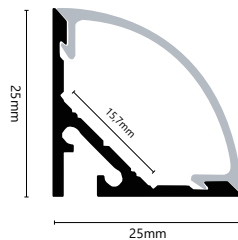

Skizzen:

Verwendung Stripes:

- für LED Stripes LA-FLEX-05-PREMIUM, LA-FLEX-10-PREMIUM, LA-FLEX-15-PREMIUM, LA-FLEX-20-PREMIUM
- für LED-Stripes LW-FLEX-13-STANDARD, LW-FLEX-21-STANDARD, LW-FLEX-26-STANDARD, LW-FLEX-RGB+W, LW-FLEX-RGB
- für LED-Stripes LW-FLEX-TWOCOLOR, LA-FLEX-Z-05, LA-FLEX-Z-12
- für LED-Stripes LW-FLEX-NANO-05-CC, LW-FLEX-NANO-10-CC, LW-FLEX-NANO-15-CC, LW-FLEX-NANO-RGB-CC IP44