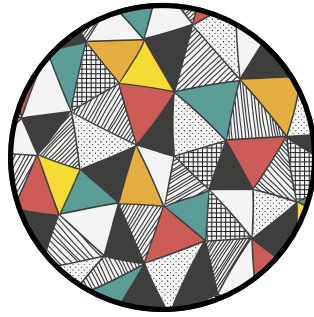

## CHARACTERISTIC

- available as ceiling or pendant lamp
- own design or selectable LEWORKS motifs

## Pattern selection for tattoos:

» 01 «  
eye

» 02 «  
collage

» 03 «  
spots

» 04 «  
labyrinth

» 05 «  
points

» 06 «  
lines

» 07 «  
honeycomb

» 08 «  
waves black

» 09 «  
waves color

» 10 «  
flowers

» 11 «  
black

» 12 «  
net