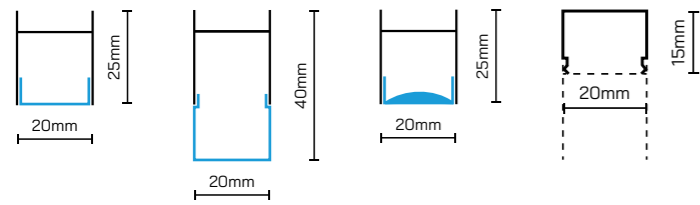

LED PROFILE

LED PROFILE IM ÜBERBLICK

CLIP HIGH

CLIP LOW

FLACHALU

MICRO 1

MICRO 2

MICRO 3A

MICRO 3 EB

MICRO 5 SMALL

MICRO 5 MEDIUM

MICRO 5 LARGE

MICRO 13

PROFIL CLIP HIGH

- Passend für LED-Bänder bis 20W/m in IP20 | IP68 und einer max. Breite von 16mm
- Ausführung mit Vergusstechnik IP67 | IP68 möglich
- Stangenlänge: 6100mm

PROFIL CLIP LOW

- Passend für LED-Bänder bis 20W/m in IP20 und einer max. Breite von 12mm
- Ausführung mit Vergusstechnik IP67 | IP68 möglich
- Stangenlänge: 6100mm

PROFIL MICRO 1

- Passend für LED-Bänder bis 10W/m in IP20 und einer max. Breite von 10mm
- Stangenlänge: 4100mm

PROFIL MICRO 2

- Passend für LED-Bänder bis 10W/m in IP20 und einer max. Breite von 10mm
- Stangenlänge: 4100mm

Profil (Aluminium eloxiert)

PLB3775/1

Abdeckung opal/flach

PL1547/1

Endstück grau mit Kabelausgang (1x)