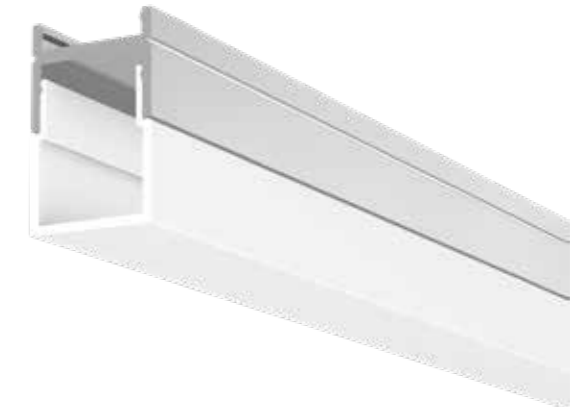

MICRO 3 EB

MICRO 5 SMALL

MICRO 5 MEDIUM

MICRO 5 LARGE

MICRO 13

PROFIL CLIP HIGH

- Passend für LED-Bänder bis 20W/m in IP20 | IP68 und einer max. Breite von 16mm
- Ausführung mit Vergusstechnik IP67 | IP68 möglich
- Stangenlänge: 6100mm

PROFIL CLIP LOW

- Passend für LED-Bänder bis 20W/m in IP20 und einer max. Breite von 12mm
- Ausführung mit Vergusstechnik IP67 | IP68 möglich
- Stangenlänge: 6100mm

PROFIL MICRO 1

- Passend für LED-Bänder bis 10W/m in IP20 und einer max. Breite von 10mm
- Stangenlänge: 4100mm

Profil (Aluminium eloxiert)

N68203

Abdeckung klar/flach

N68206

Abdeckung opal/flach

N68205

Endstück (1x)

N68217

PROFIL MICRO 2

- Passend für LED-Bänder bis 10W/m in IP20 und einer max. Breite von 10mm
- Stangenlänge: 4100mm

Profil (Aluminium eloxiert)

PLB3775/1

Abdeckung opal/flach

PL1547/1

Endstück grau mit Kabelausgang (1x)