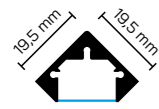

PROFIL MICRO-5 MEDIUM

- Passend für LED-Bänder bis 20W/m in IP20 und einer max. Breite von 10mm
- Stangenlänge: 2000mm