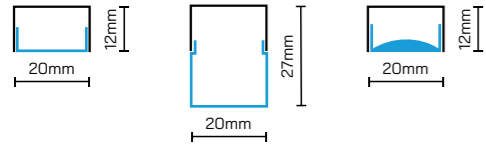

PROFIL MICRO 2

- Passend für LED-Bänder bis 10W/m in IP20 und einer max. Breite von 10mm
- Stangenlänge: 4100mm

Profil (Aluminium eloxiert)

PLB3775/1

Abdeckung opal/flach

PL1547/1

Endstück grau mit Kabelausgang (1x)

PL1448

Endstück grau (1x)

PL1430

PROFIL FLACHALU

- Passend für LED-Bänder bis 10W/m in IP20 und einer max. Breite von 10mm
- Stangenlänge: 2000mm

Flachalu

N68240

PROFIL MICRO-3A

- Passend für LED-Bänder bis 20W/m in IP20 und einer max. Breite von 12mm
- Ausführung mit Vergusstechnik IP67 | IP68 möglich
- Stangenlänge: 6100mm

PROFIL MICRO-3EB

- Passend für LED-Bänder bis 20W/m in IP20 und einer max. Breite von 12mm
- Ausführung mit Vergusstechnik IP67 | IP68 möglich
- Stangenlänge: 6100mm