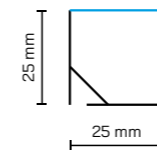

PROFIL MICRO-5 LARGE

- Passend für LED-Bänder bis 20W/m in IP68 und einer max. Breite von 15mm
- Stangenlänge: 2000mm