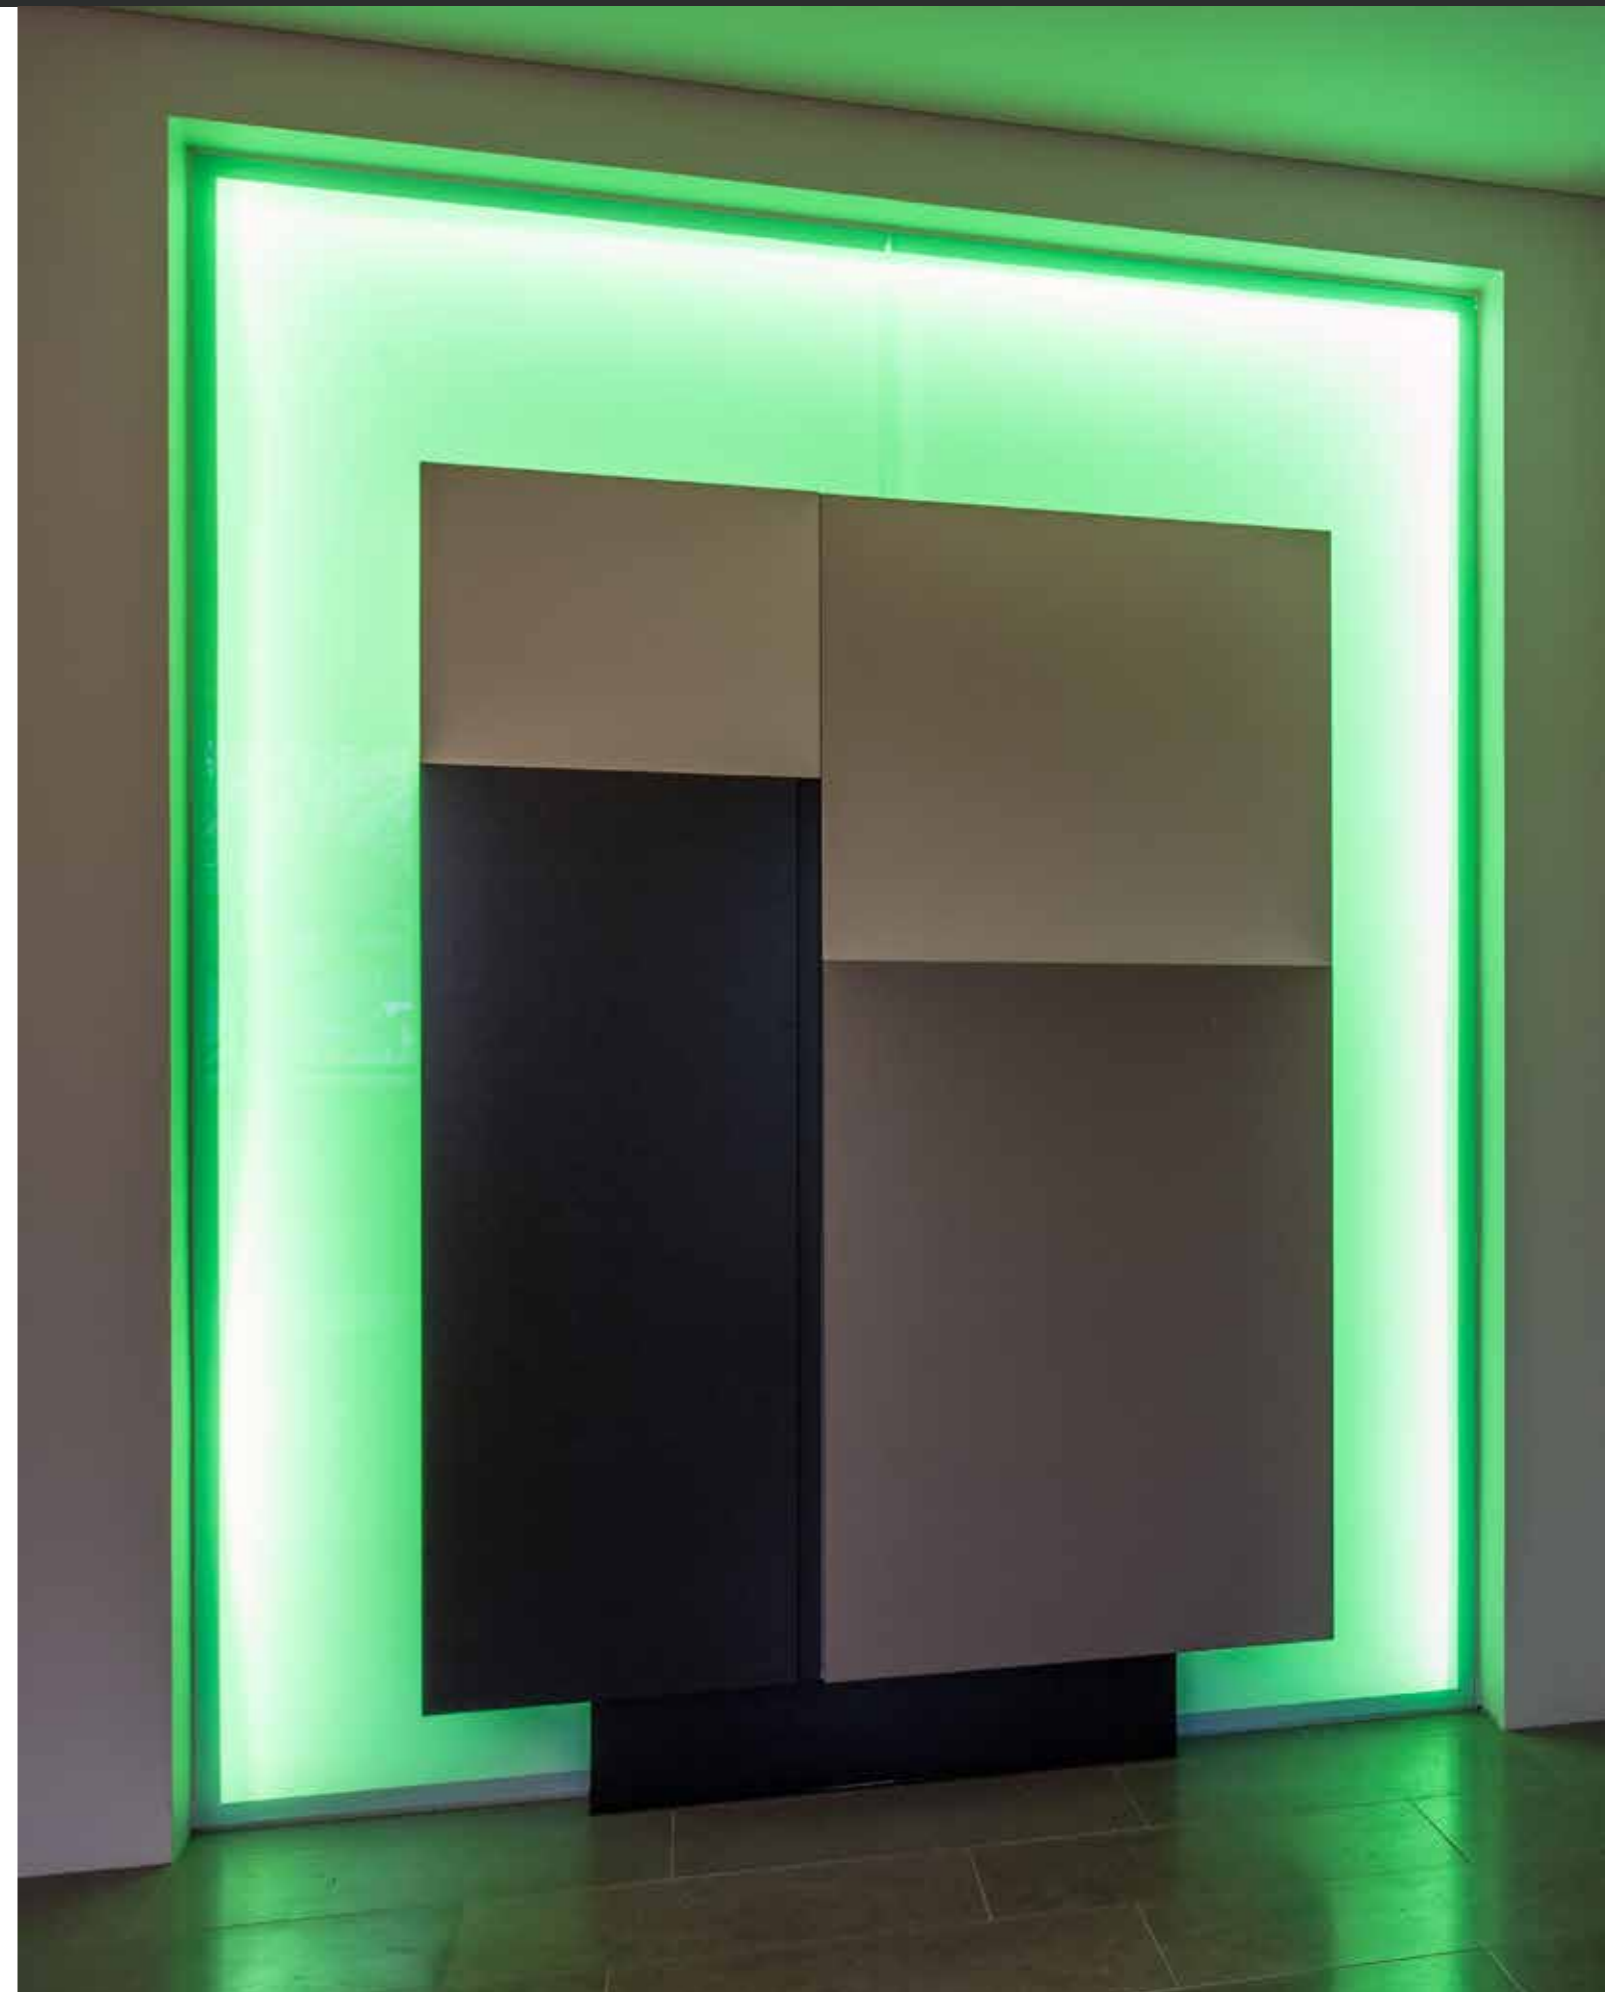

Endstück opal für Abdeckung hoch (1x) zum Kleben

N68202

Linsenabdeckung klar (15°)

N68226

Einbaubügel (1x)
(Empfehlung: 3 Stück/Meter)

N68225

LEDWORKS®

manufacture & design