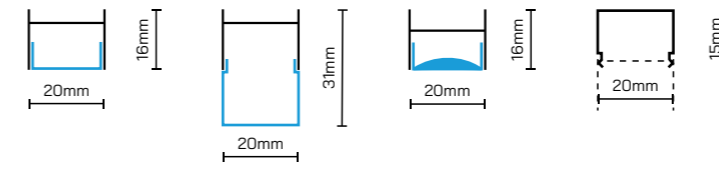

LED PROFILE

LED PROFILE IM ÜBERBLICK

CLIP HIGH

CLIP LOW

FLACHALU

MICRO 1

MICRO 2

MICRO 3A

MICRO 3 EB

MICRO 5 SMALL

MICRO 5 MEDIUM

MICRO 5 LARGE

MICRO 13

PROFIL CLIP HIGH

- Passend für LED-Bänder bis 20W/m in IP20 | IP68 und einer max. Breite von 16mm
- Ausführung mit Vergusstechnik IP67 | IP68 möglich
- Stangenlänge: 6100mm

PROFIL CLIP LOW

- Passend für LED-Bänder bis 20W/m in IP20 und einer max. Breite von 12mm
- Ausführung mit Vergusstechnik IP67 | IP68 möglich
- Stangenlänge: 6100mm

PROFIL MICRO 1

- Passend für LED-Bänder bis 10W/m in IP20 und einer max. Breite von 10mm
- Stangenlänge: 4100mm

PROFIL MICRO 2

- Passend für LED-Bänder bis 10W/m in IP20 und einer max. Breite von 10mm
- Stangenlänge: 4100mm

Profil (Aluminium eloxiert)

PLB3775/1

Abdeckung opal/flach

PL1547/1

Endstück grau mit Kabelausgang (1x)