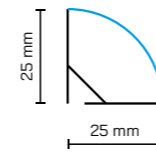

PROFIL MICRO-5 LARGE

- Passend für LED-Bänder bis 20W/m in IP68 und einer max. Breite von 15mm
- Stangenlänge: 2000mm