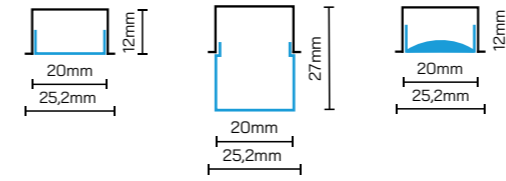

PROFIL MICRO 2

- Passend für LED-Bänder bis 10W/m in IP20 und einer max. Breite von 10mm
- Stangenlänge: 4100mm

Profil (Aluminium eloxiert)

PLB3775/1

Abdeckung opal/flach

PL1547/1

Endstück grau mit Kabelausgang (1x)

PL1448

Endstück grau (1x)

PL1430

PROFIL FLACHALU

- Passend für LED-Bänder bis 10W/m in IP20 und einer max. Breite von 10mm
- Stangenlänge: 2000mm

Flachalu

N68240

PROFIL MICRO-3A

- Passend für LED-Bänder bis 20W/m in IP20 und einer max. Breite von 12mm
- Ausführung mit Vergusstechnik IP67 | IP68 möglich
- Stangenlänge: 6100mm

PROFIL MICRO-3EB

- Passend für LED-Bänder bis 20W/m in IP20 und einer max. Breite von 12mm
- Ausführung mit Vergusstechnik IP67 | IP68 möglich
- Stangenlänge: 6100mm