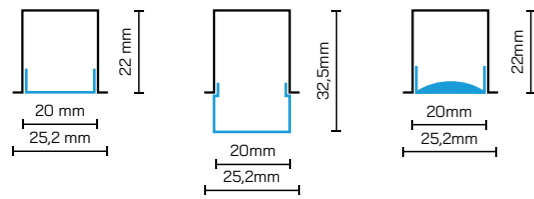

PROFIL MICRO-13

- Passend für LED-Bänder bis 20W/m in IP20 | IP68 und einer max. Breite von 16mm
- Ausführung mit Vergusstechnik IP67 | IP68 möglich
- Stangenlänge: 6100mm

Profil (Aluminium eloxiert)

N68215