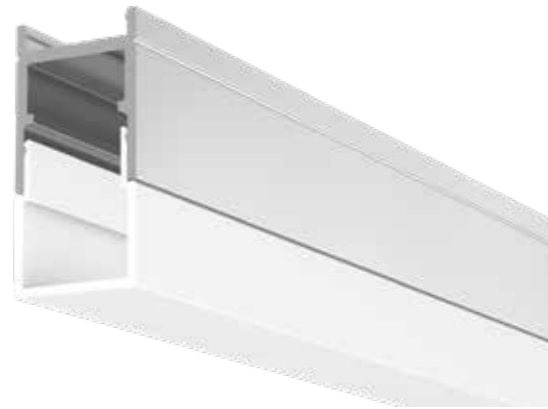

MICRO 3 EB

MICRO 5 SMALL

MICRO 5 MEDIUM

MICRO 5 LARGE

MICRO 13

PROFIL CLIP HIGH

- Passend für LED-Bänder bis 20W/m in IP20 | IP68 und einer max. Breite von 16mm
- Ausführung mit Vergusstechnik IP67 | IP68 möglich
- Stangenlänge: 6100mm

PROFIL CLIP LOW

- Passend für LED-Bänder bis 20W/m in IP20 und einer max. Breite von 12mm
- Ausführung mit Vergusstechnik IP67 | IP68 möglich
- Stangenlänge: 6100mm

PROFIL MICRO 1

- Passend für LED-Bänder bis 10W/m in IP20 und einer max. Breite von 10mm
- Stangenlänge: 4100mm

Profil (Aluminium eloxiert)

N68203

Abdeckung klar/flach

N68206

Abdeckung opal/flach

N68205

Endstück (1x)

N68217

PROFIL MICRO 2

- Passend für LED-Bänder bis 10W/m in IP20 und einer max. Breite von 10mm
- Stangenlänge: 4100mm

Profil (Aluminium eloxiert)

PLB3775/1

Abdeckung opal/flach

PL1547/1

Endstück grau mit Kabelausgang (1x)